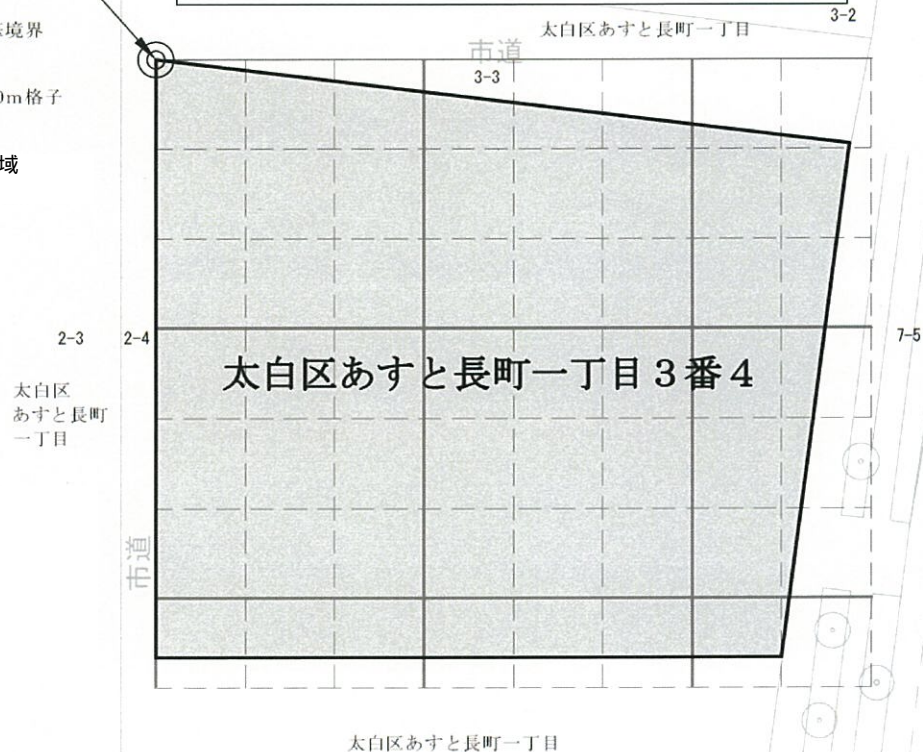

別図

- : 単位区画
- : 筆境界
- : 調査対象地
- : 形質変更時要届出区域

杜の広場

起点

【起点】

起点は、仙台市太白区あすと長町一丁目3番4の最北端とした。

【格子の回転角度】

起点を支点として、東西方向及び南北方向に引いた線並びにこれらと並行して10m間隔で引いた線を右に22.22°回転させて得られる線により調査対象地を区画した。