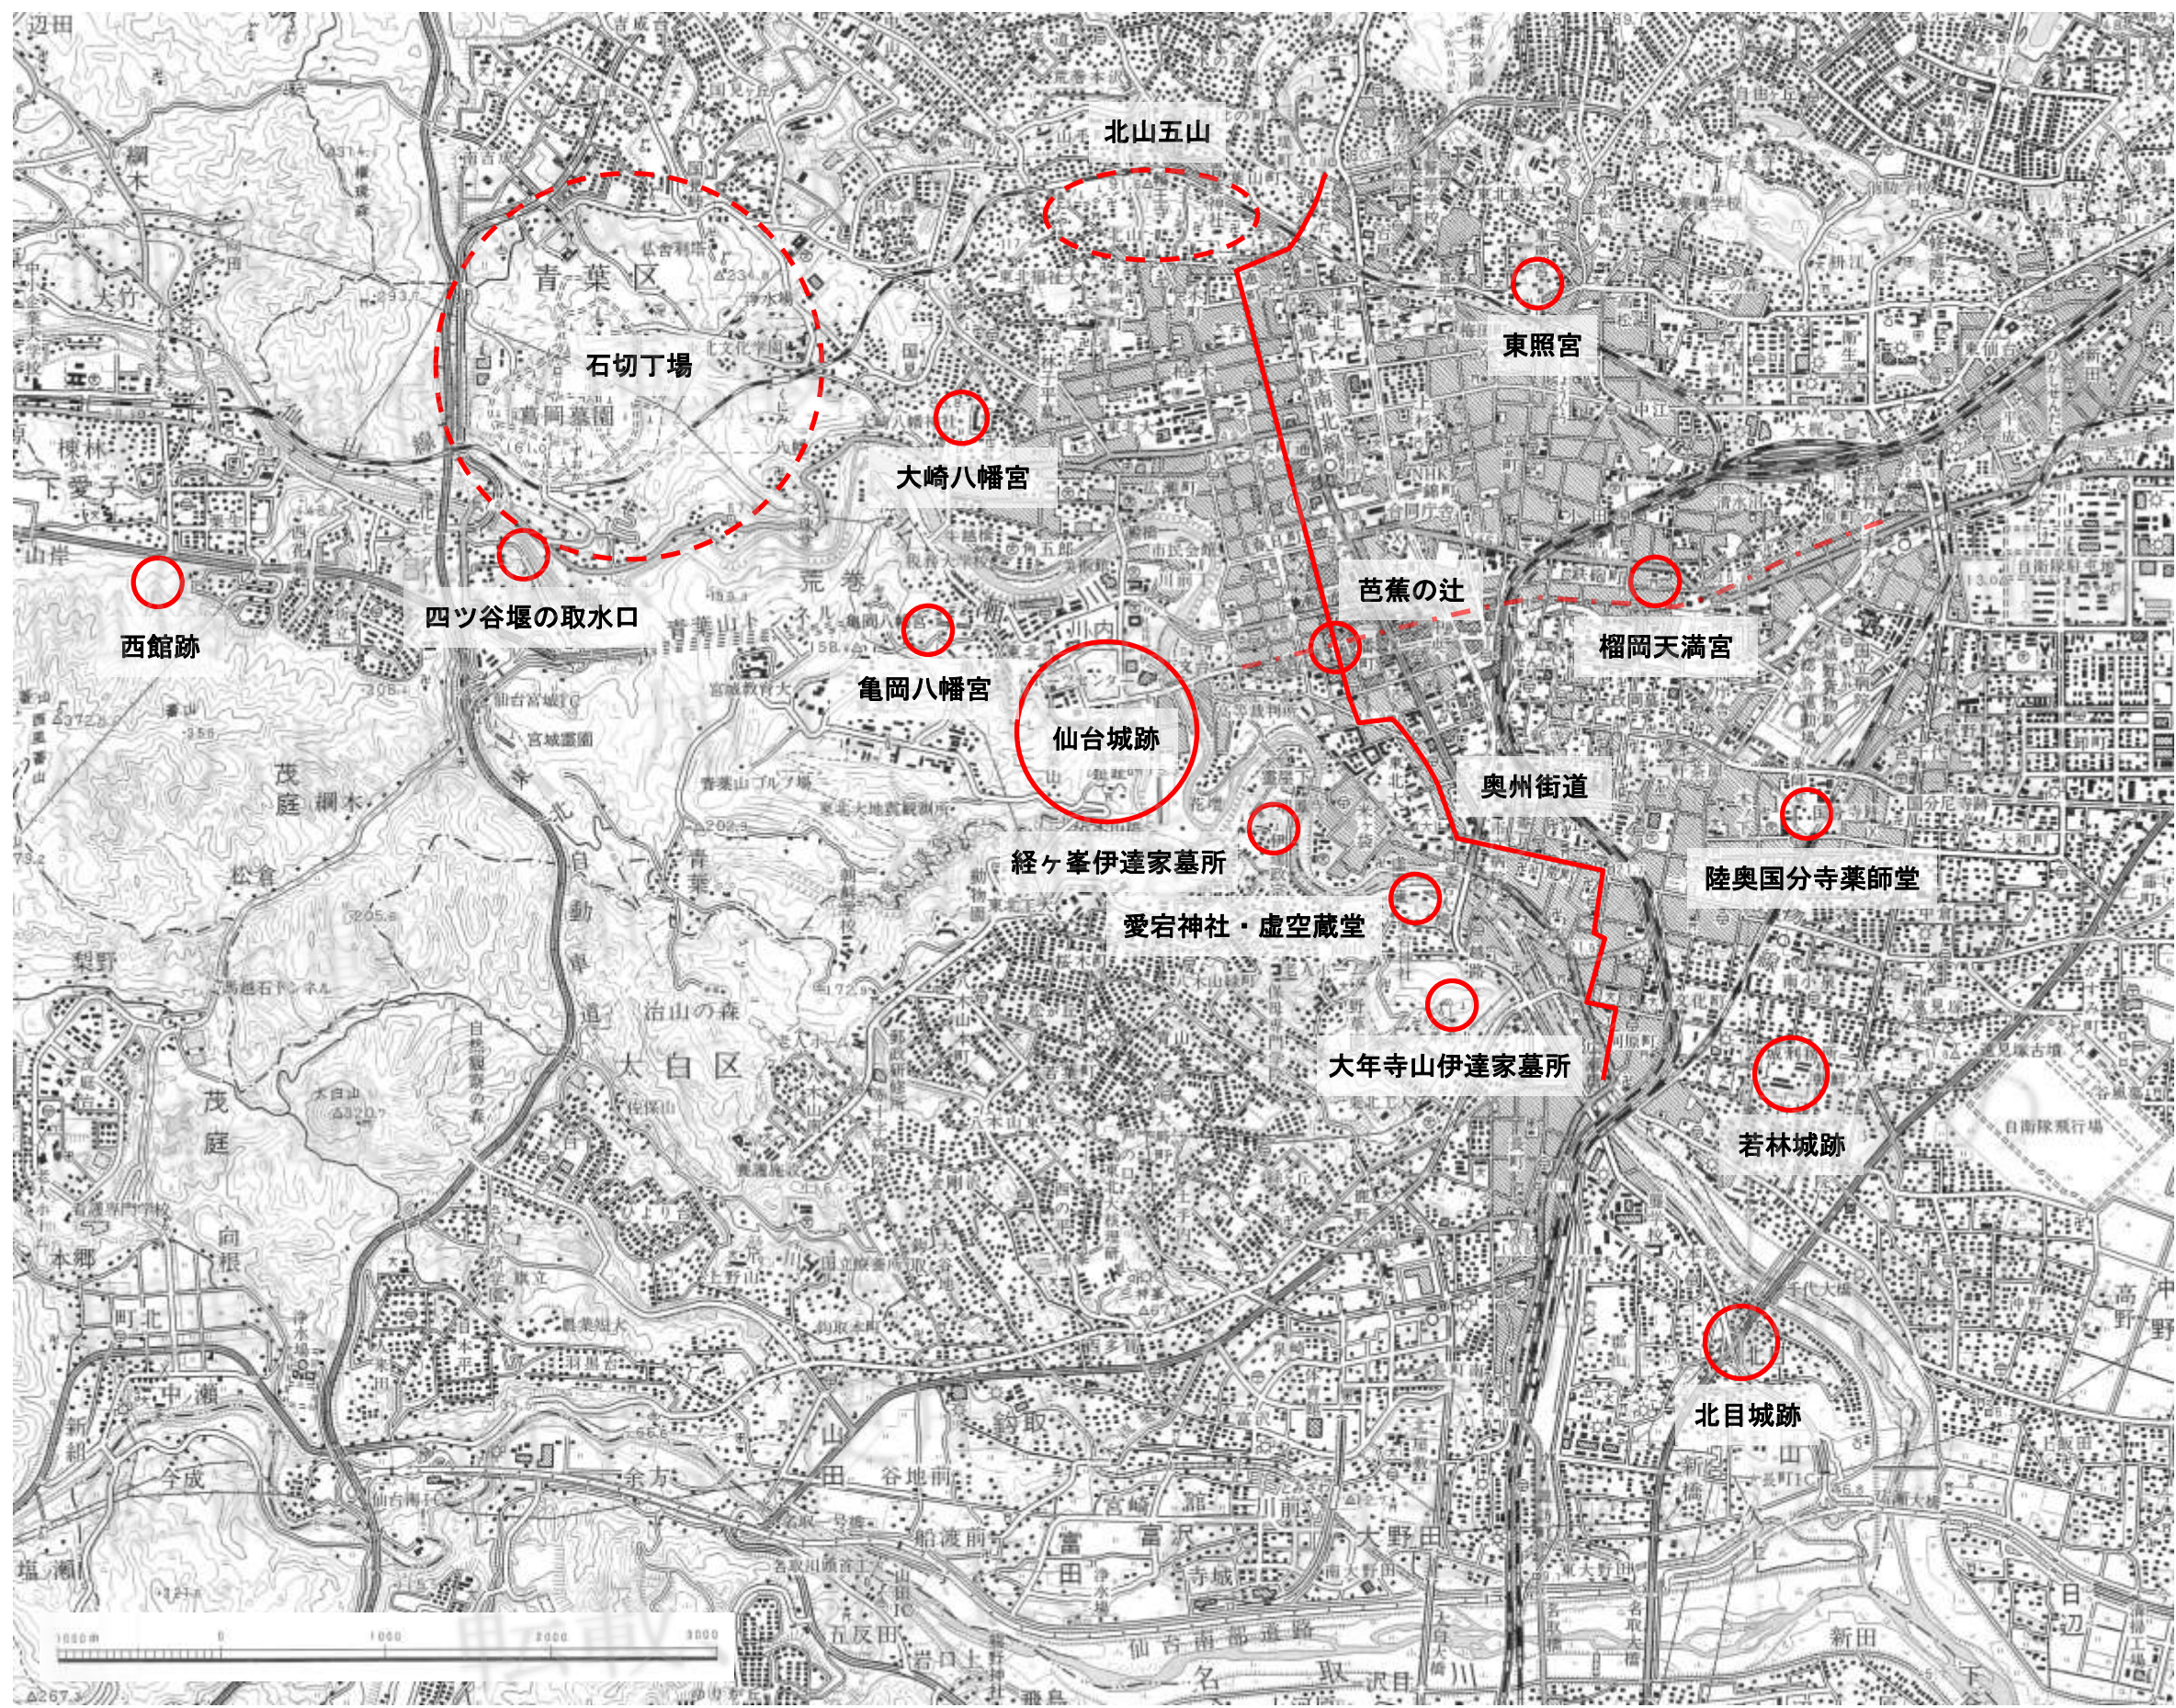

仙台城跡と周辺の遺跡

関連遺跡等の位置（国土地理院 1/25000 地形図より 仙台市東南部、西南部、東北部、西北部を改編）