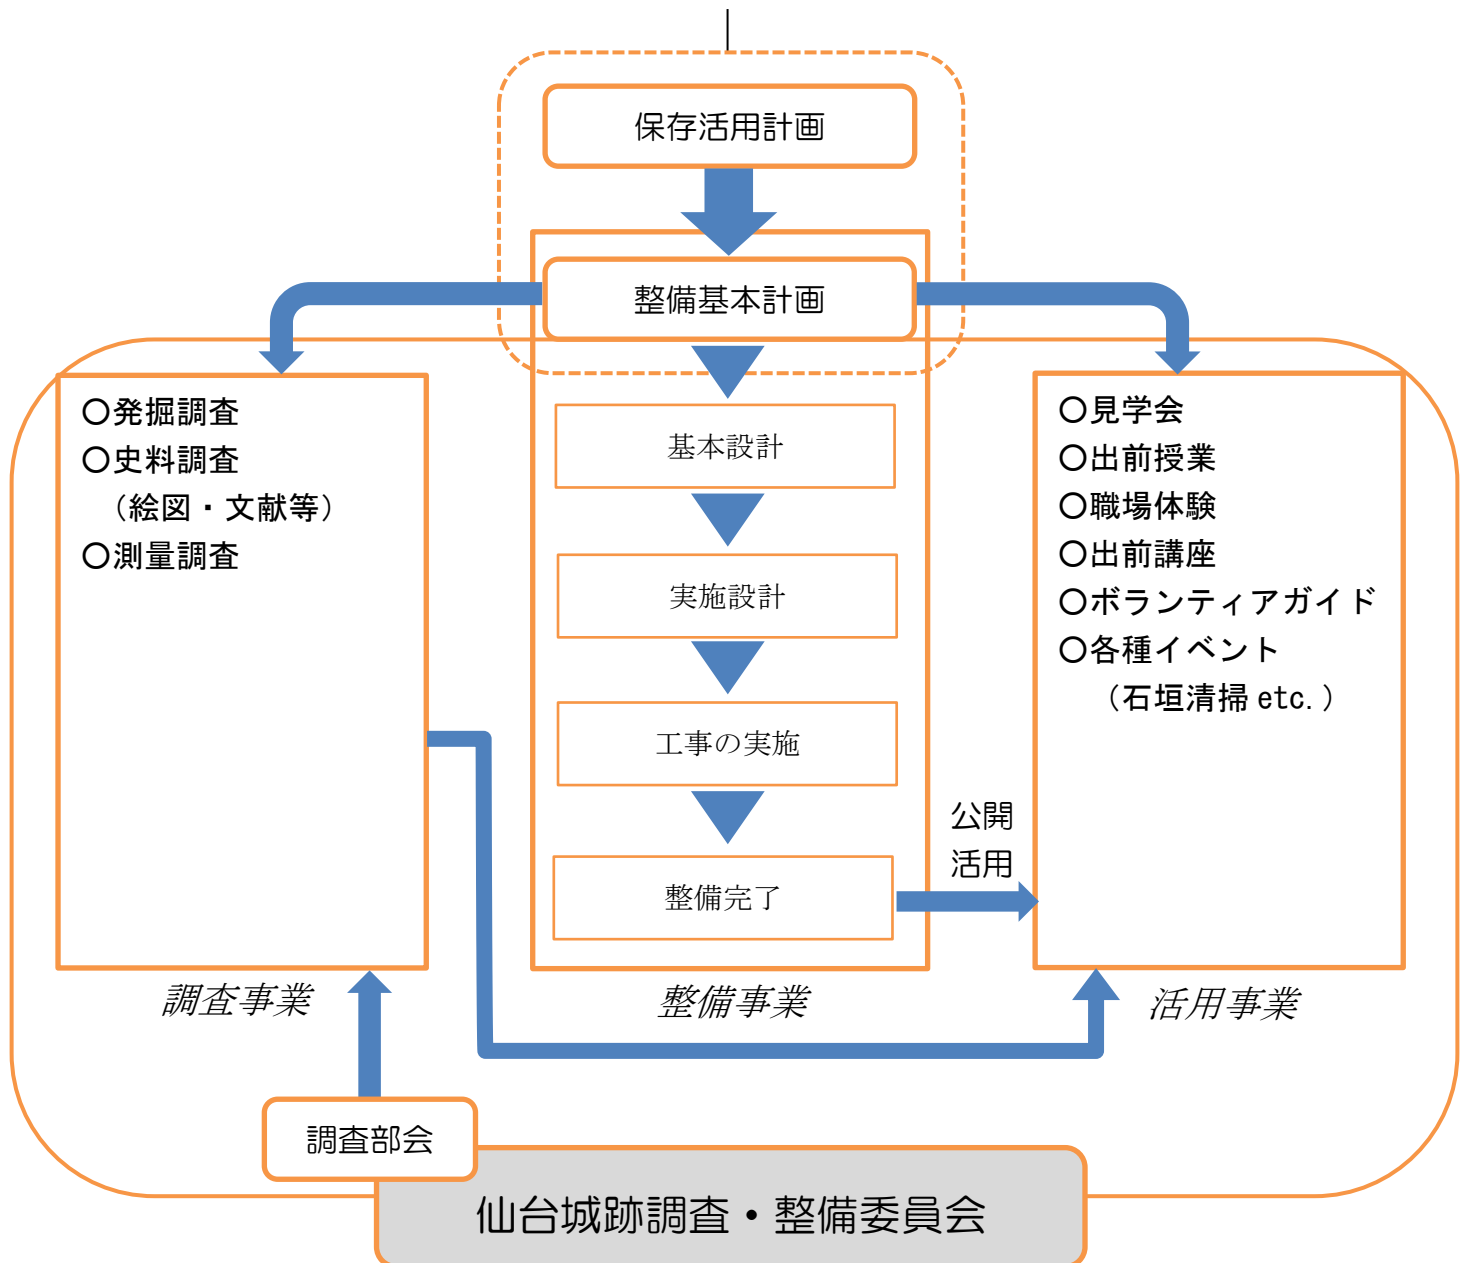

仙台城跡調査・整備委員会が扱う範囲について

本委員会では、仙台城跡を対象に行われる、主に以下の事業について指導・助言を行うこととする。
具体的な事業内容は以下のとおり。

- 「仙台城跡整備基本計画」に基づく整備事業や、同計画を踏まえた調査事業
- 仙台城跡に関わる仙台市が行う事業
 - ・ 「青葉山公園整備基本計画」に基づく公園整備事業
 - ・ 公園施設の維持管理に関わる事業
 - ・ 災害復旧事業
 - ・ 観光課が所管する事業

※今後「仙台城跡整備基本計画」を見直すが、その検討は仙台城跡保存活用計画等検討委員会で行う。

仙台城跡保存活用計画等検討委員会（整備基本計画策定後は解散）

仙台城跡調査・整備委員会が扱う範囲のイメージ図