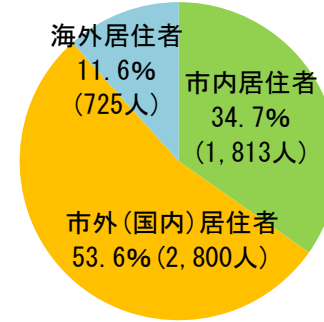

沿岸部施設の運営状況

1 来館者の推移

(1) 1日当たり来館者数 (月平均比較)

(2) 来館者の居住地

せんだい3.11メモリアル交流館

震災遺構仙台市立荒浜小学校

(平成30年4月～11月に案内の申込みがあった方のみを集計)

2 せんだい3.11メモリアル交流館における企画展の開催状況（平成29～30年度）

企画展名	開催期間	概要	来場者数 (イベント含む)	関連イベント
せんだい3.11メモリアル 交流館の1年	H29. 3. 7 ～H29. 4. 16 (36日間)	メモリアル交流館の歩みと共に、メモリアル交流館をとおして出会った「この地域での1年」の記録を紹介	3,775人 (105人/日)	<ul style="list-style-type: none"> ・ポエトリーリーディングライブ「街の詩を奏でる」 ・トークイベント「東日本大震災と本ーこれまでとこれからー」 ・朗読のつどい「あの日、あの時、私の記憶」 ・トーク&ワークショップ「わら仕事 いま・むかし」 ・交流館でお茶しよう！
それから、の聲が 聞こえる	H29. 4. 25 ～H29. 7. 2 (60日間)	演劇やダンスの手法を用いて、震災から現在までを振り返るワークショップを実施し、100人の「それからの声」を収集。集めた声を様々な形に閉じ込めた複数のオブジェを配置	6,615人 (110人/日)	「これまでを振り返るワークショップ」
みんなでつくる ここの地図	H29. 7. 11 ～H29. 10. 22 (90日間)	東部沿岸地域に点在する集落について、歴史や風景、住民の言葉など、それぞれの地域の文脈に触れるためのヒントを展示。館外の様々な活動により思い出と記録を重ね、展示に新たな情報を追加	10,382人 (115人/日)	<ul style="list-style-type: none"> ・「仙台沿岸イラストマップ」公開制作（佐藤ジュンコ氏） ・「土地で作られる建築」をめぐるまち歩きツアー ・手芸で七夕飾りをつくろう ・屋上ナイトガーデン ・〈みちのく怪談〉のタベ ・食べられる生き物を探しに行くツアー（水辺の生き物編・イナゴ編） ・海辺散策〈新浜編〉 ・地域で遊んだ記憶を掘り起こすー沿岸の集落、田園の集落ー ・稲わら集め ・まめげつつあん
仙台市宮城野区 蒲生字町87	H29. 11. 7 ～H30. 1. 28 (66日間)	復興事業が続く日和山を含む周辺地域の現在と、震災以前の暮らしに注目した企画。日和山までの道のりを、車載カメラで3方向を撮影した映像や、「中野ふるさと学校」で製作されたジオラマ、震災前の風景写真を展示	5,570人 (84人/日)	<ul style="list-style-type: none"> ・震災を語り継ぐ～なつかしい故郷を伝える～ ・リーディングシアター「婦人防火クラブの手記より」 ・山も低さも愛情も日本ー