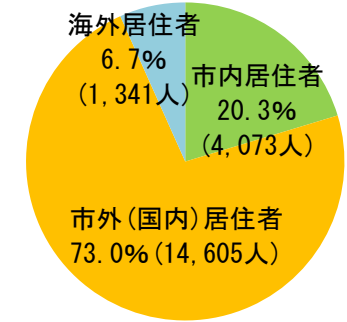

沿岸部施設の運営状況

1 来館者の推移

(1) 1日当たり来館者数 (月平均比較)

(2) 来館者の居住地

せんだい3.11メモリアル交流館

震災遺構仙台市立荒浜小学校

(平成30年4月～11月に案内の申込みがあった方のみを集計)

2 せんだい3.11メモリアル交流館における企画展の開催状況（平成29～30年度）

企画展名	開催期間	概要	来場者数 (イベント含む)	関連イベント
せんだい3.11メモリアル 交流館の1年	H29. 3. 7 ～H29. 4. 16 (36日間)	メモリアル交流館の歩みと共に、メモリアル交流館をとおして出会った「この地域での1年」の記録を紹介	3,775人 (105人/日)	<ul style="list-style-type: none"> ・ポエトリーリーディングライブ「街の詩を奏でる」 ・トークイベント「東日本大震災と本ーこれまでとこれからー」 ・朗読のつどい「あの日、あの時、私の記憶」 ・トーク&ワークショップ「わら仕事 いま・むかし」 ・交流館でお茶しよう！
それから、の聲が 聞こえる	H29. 4. 25 ～H29. 7. 2 (60日間)	演劇やダンスの手法を用いて、震災から現在までを振り返るワークショップを実施し、100人の「それからの声」を収集。集めた声を様々な形に閉じ込めた複数のオブジェを配置	6,615人 (110人/日)	「これまでを振り返るワークショップ」
みんなでつくる ここの地図	H29. 7. 11 ～H29. 10. 22 (90日間)	東部沿岸地域に点在する集落について、歴史や風景、住民の言葉など、それぞれの地域の文脈に触れるためのヒントを展示。館外の様々な活動により思い出と記録を重ね、展示に新たな情報を追加	10,382人 (115人/日)	<ul style="list-style-type: none"> ・「仙台沿岸イラストマップ」公開制作（佐藤ジュンコ氏） ・「土地で作られる建築」をめぐるまち歩きツアー ・手芸で七夕飾りをつくろう ・屋上ナイトガーデン ・〈みちのく怪談〉のタベ ・食べられる生き物を探しに行くツアー（水辺の生き物編・イナゴ編） ・海辺散策〈新浜編〉 ・地域で遊んだ記憶を掘り起こすー沿岸の集落、田園の集落ー ・稲わら集め ・まめげつつあん
仙台市宮城野区 蒲生字町87	H29. 11. 7 ～H30. 1. 28 (66日間)	復興事業が続く日和山を含む周辺地域の現在と、震災以前の暮らしに注目した企画。日和山までの道のりを、車載カメラで3方向を撮影した映像や、「中野ふるさと学校」で製作されたジオラマ、震災前の風景写真を展示	5,570人 (84人/日)	<ul style="list-style-type: none"> ・震災を語り継ぐ～なつかしい故郷を伝える～ ・リーディングシアター「婦人防火クラブの手記より」 ・山も低さも愛情も日本ー