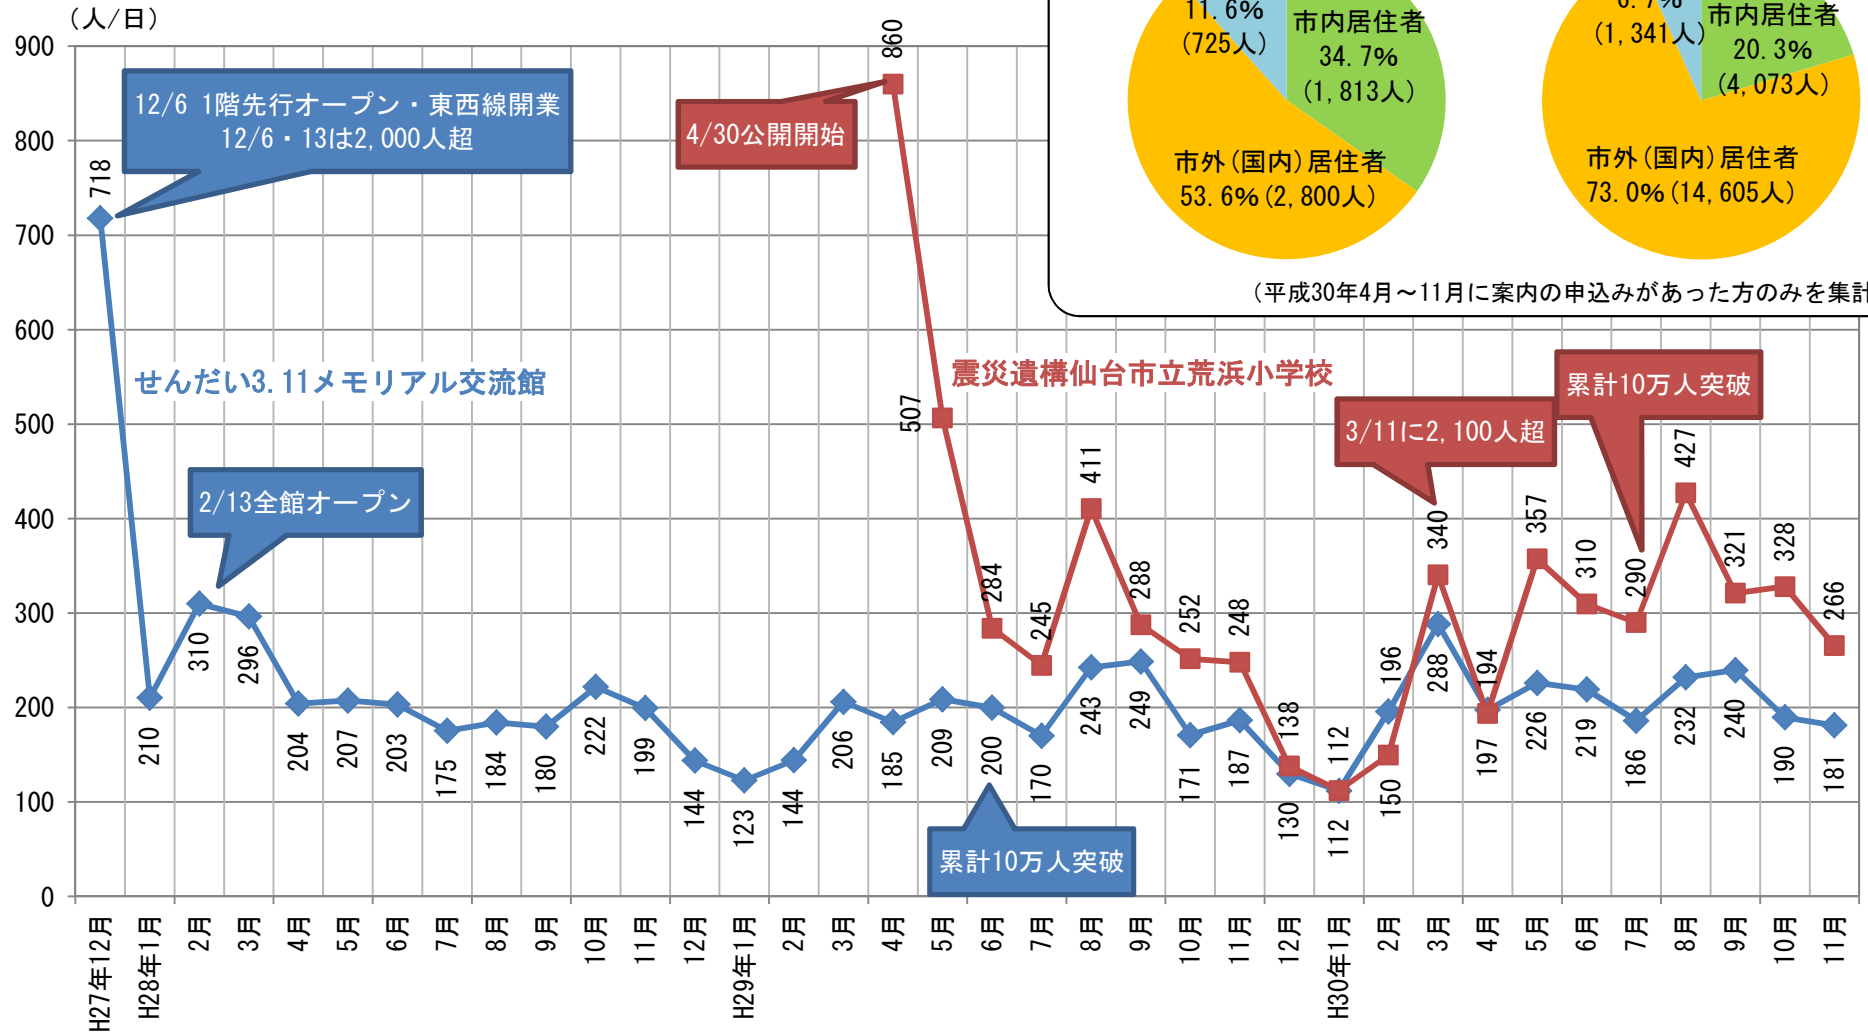

沿岸部施設の運営状況

1 来館者の推移

(1) 1日当たり来館者数 (月平均比較)

(2) 来館者の居住地

せんだい3.11メモリアル交流館

震災遺構仙台市立荒浜小学校

(平成30年4月～11月に案内の申込みがあった方のみを集計)

2 せんだい3.11メモリアル交流館における企画展の開催状況（平成29～30年度）

企画展名	開催期間	概要	来場者数 (イベント含む)	関連イベント
せんだい3.11メモリアル 交流館の1年	H29. 3. 7 ～H29. 4. 16 (36日間)	メモリアル交流館の歩みと共に、メモリアル交流館をとおして出会った「この地域での1年」の記録を紹介	3,775人 (105人/日)	<ul style="list-style-type: none"> ・ポエトリーリーディングライブ「街の詩を奏でる」 ・トークイベント「東日本大震災と本ーこれまでとこれからー」 ・朗読のつどい「あの日、あの時、私の記憶」 ・トーク&ワークショップ「わら仕事 いま・むかし」 ・交流館でお茶しよう！
それから、の聲が 聞こえる	H29. 4. 25 ～H29. 7. 2 (60日間)	演劇やダンスの手法を用いて、震災から現在までを振り返るワークショップを実施し、100人の「それからの声」を収集。集めた声を様々な形に閉じ込めた複数のオブジェを配置	6,615人 (110人/日)	「これまでを振り返るワークショップ」
みんなでつくる ここの地図	H29. 7. 11 ～H29. 10. 22 (90日間)	東部沿岸地域に点在する集落について、歴史や風景、住民の言葉など、それぞれの地域の文脈に触れるためのヒントを展示。館外の様々な活動により思い出と記録を重ね、展示に新たな情報を追加	10,382人 (115人/日)	<ul style="list-style-type: none"> ・「仙台沿岸イラストマップ」公開制作（佐藤ジュンコ氏） ・「土地で作られる建築」をめぐるまち歩きツアー ・手芸で七夕飾りをつくろう ・屋上ナイトガーデン ・〈みちのく怪談〉のタベ ・食べられる生き物を探しに行くツアー（水辺の生き物編・イナゴ編） ・海辺散策〈新浜編〉 ・地域で遊んだ記憶を掘り起こすー沿岸の集落、田園の集落ー ・稲わら集め ・まめげつつあん
仙台市宮城野区 蒲生字町87	H29. 11. 7 ～H30. 1. 28 (66日間)	復興事業が続く日和山を含む周辺地域の現在と、震災以前の暮らしに注目した企画。日和山までの道のりを、車載カメラで3方向を撮影した映像や、「中野ふるさと学校」で製作されたジオラマ、震災前の風景写真を展示	5,570人 (84人/日)	<ul style="list-style-type: none"> ・震災を語り継ぐ～なつかしい故郷を伝える～ ・リーディングシアター「婦人防火クラブの手記より」 ・山も低さも愛情も日本ー