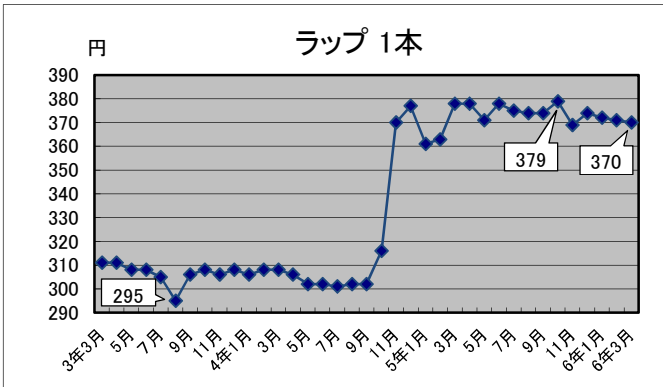

# —生活関連商品価格動向—

(令和3年3月～令和6年3月)

資料：総務省統計局「小売物価統計調査」