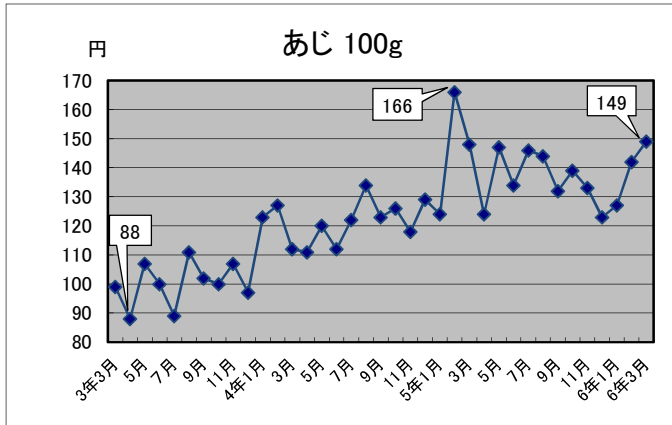

# —生活関連商品価格動向—

(令和3年3月～令和6年3月)

資料：総務省統計局「小売物価統計調査」