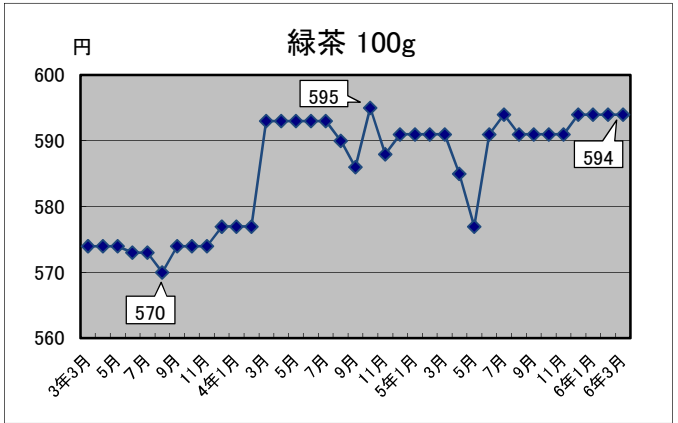

# —生活関連商品価格動向—

(令和3年3月～令和6年3月)

資料：総務省統計局「小売物価統計調査」