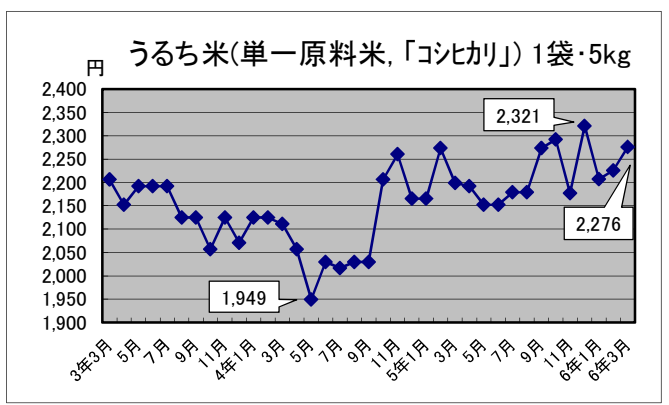

# —生活関連商品価格動向—

(令和3年3月～令和6年3月)

資料：総務省統計局「小売物価統計調査」