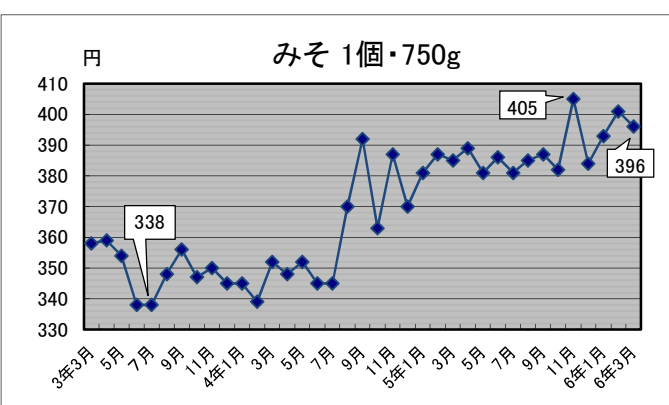

# —生活関連商品価格動向—

(令和3年3月～令和6年3月)

資料：総務省統計局「小売物価統計調査」