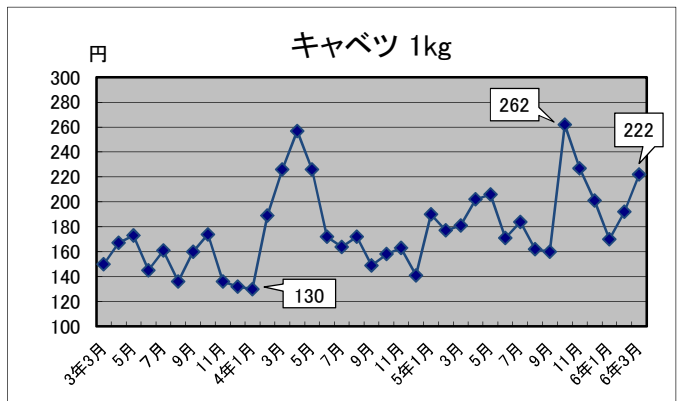

# —生活関連商品価格動向—

(令和3年3月～令和6年3月)

資料：総務省統計局「小売物価統計調査」