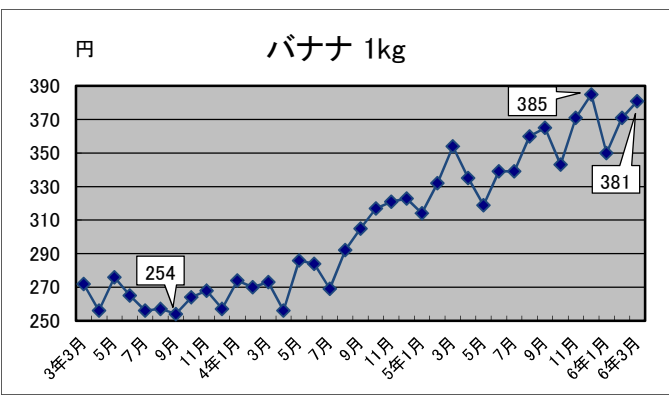

# —生活関連商品価格動向—

(令和3年3月～令和6年3月)

資料：総務省統計局「小売物価統計調査」