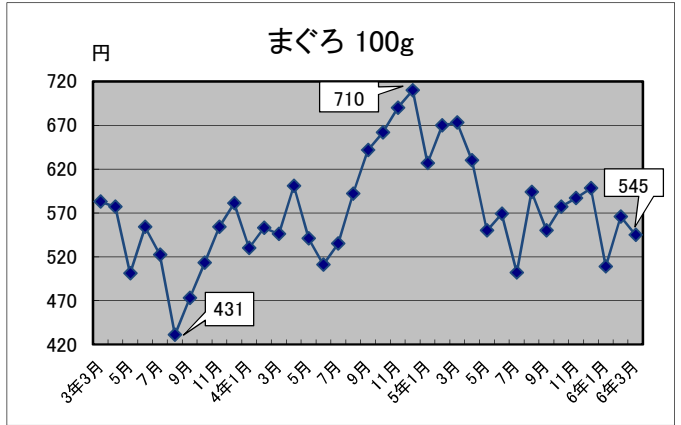

# —生活関連商品価格動向—

(令和3年3月～令和6年3月)

資料：総務省統計局「小売物価統計調査」