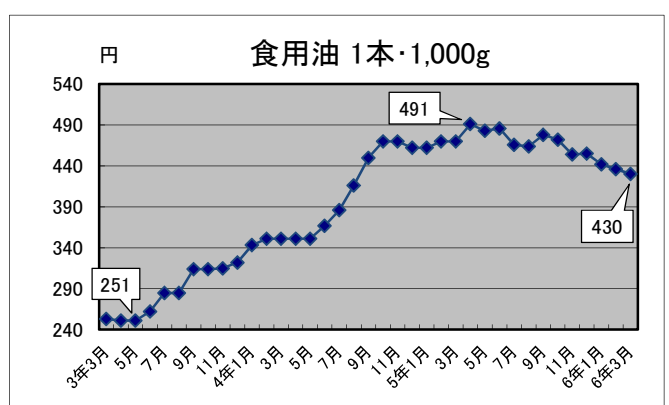

# —生活関連商品価格動向—

(令和3年3月～令和6年3月)

資料：総務省統計局「小売物価統計調査」