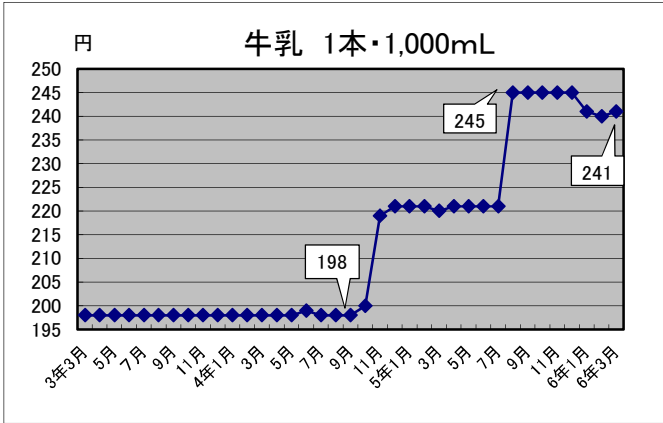

# —生活関連商品価格動向—

(令和3年3月～令和6年3月)

資料：総務省統計局「小売物価統計調査」