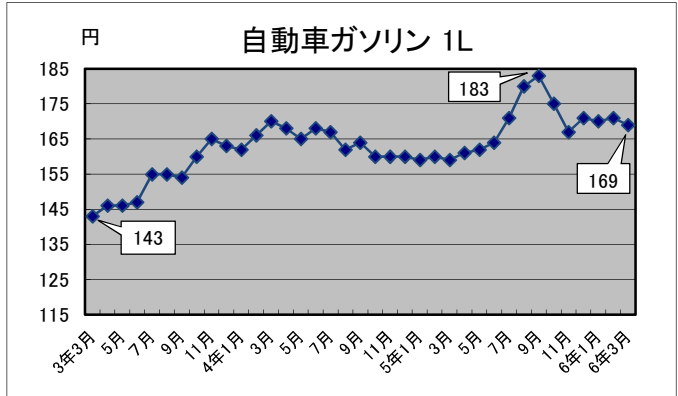

# —生活関連商品価格動向—

(令和3年3月～令和6年3月)

資料：総務省統計局「小売物価統計調査」