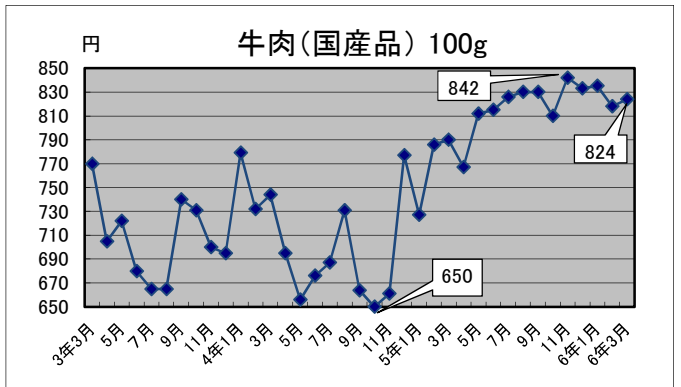

# —生活関連商品価格動向—

(令和3年3月～令和6年3月)

資料：総務省統計局「小売物価統計調査」