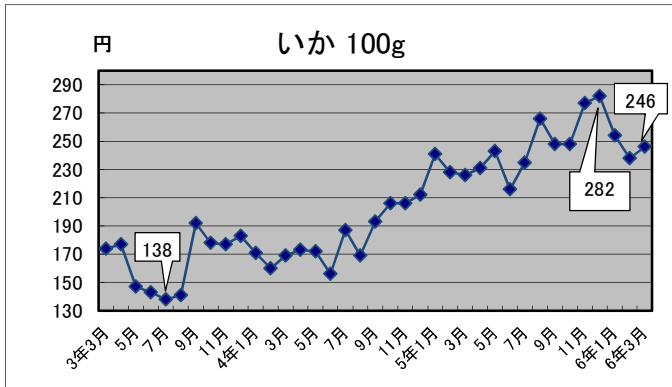

# —生活関連商品価格動向—

(令和3年3月～令和6年3月)

資料：総務省統計局「小売物価統計調査」