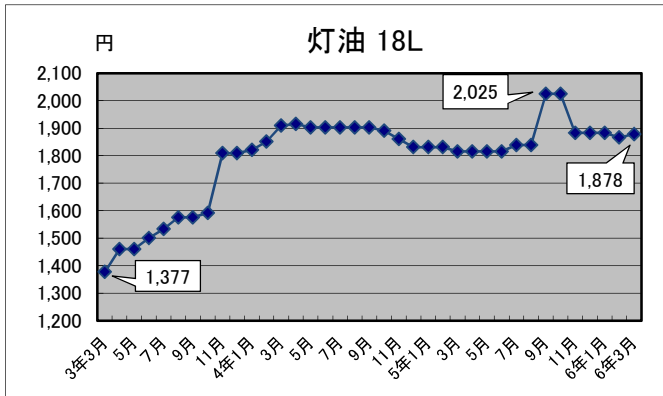

# —生活関連商品価格動向—

(令和3年3月～令和6年3月)

資料：総務省統計局「小売物価統計調査」