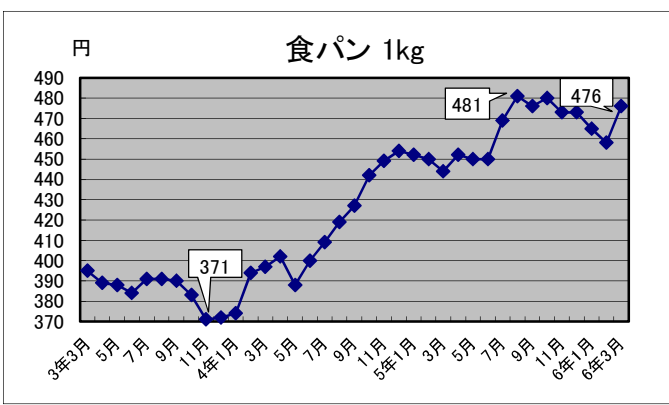

# —生活関連商品価格動向—

(令和3年3月～令和6年3月)

資料：総務省統計局「小売物価統計調査」