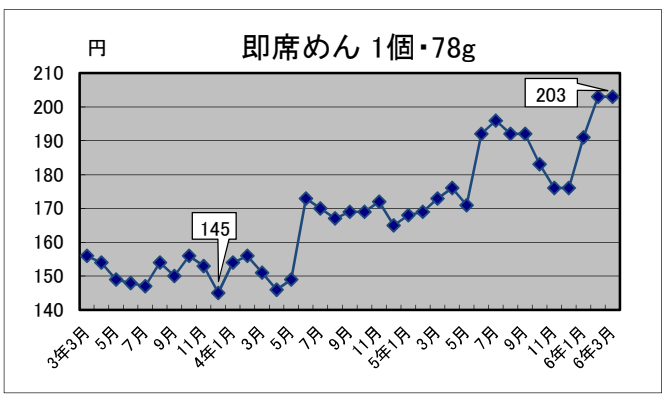

# —生活関連商品価格動向—

(令和3年3月～令和6年3月)

資料：総務省統計局「小売物価統計調査」