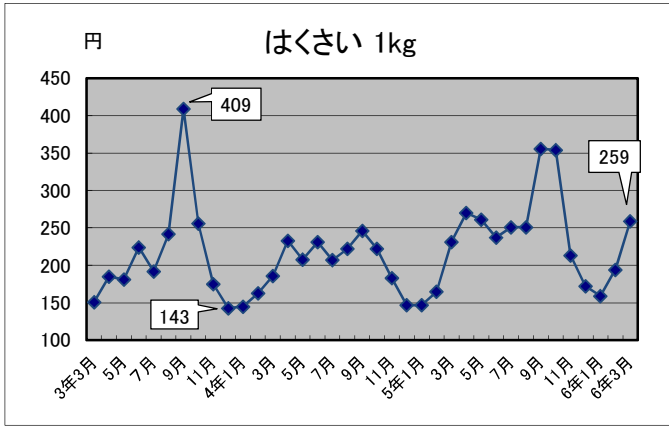

# —生活関連商品価格動向—

(令和3年3月～令和6年3月)

資料：総務省統計局「小売物価統計調査」