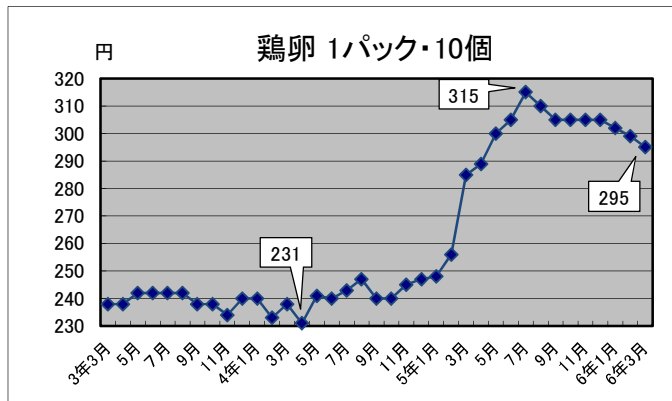

# —生活関連商品価格動向—

(令和3年3月～令和6年3月)

資料：総務省統計局「小売物価統計調査」