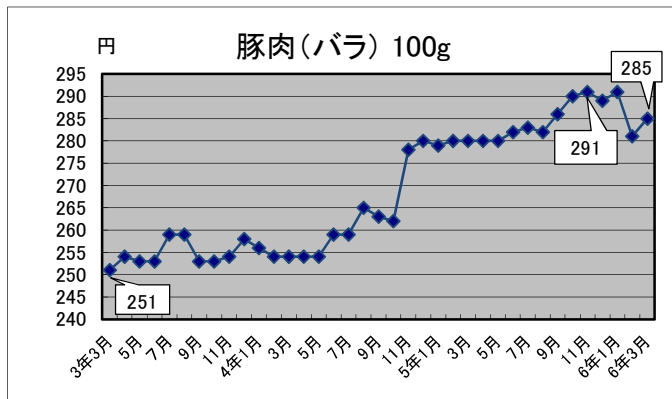

# —生活関連商品価格動向—

(令和3年3月～令和6年3月)

資料：総務省統計局「小売物価統計調査」