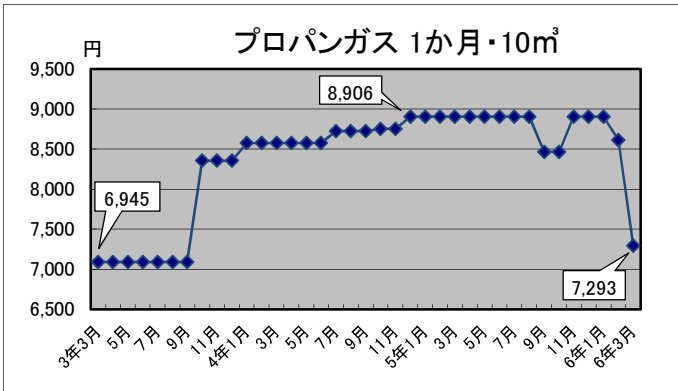

# —生活関連商品価格動向—

(令和3年3月～令和6年3月)

資料：総務省統計局「小売物価統計調査」