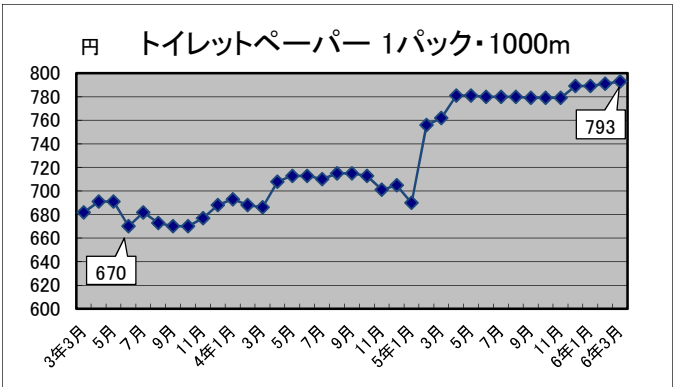

# —生活関連商品価格動向—

(令和3年3月～令和6年3月)

資料：総務省統計局「小売物価統計調査」