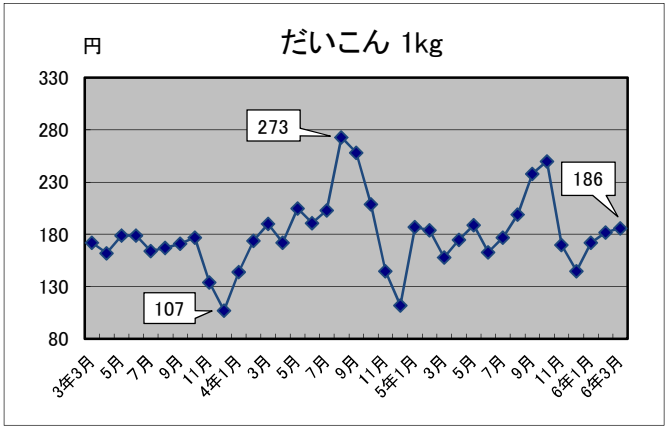

# —生活関連商品価格動向—

(令和3年3月～令和6年3月)

資料：総務省統計局「小売物価統計調査」