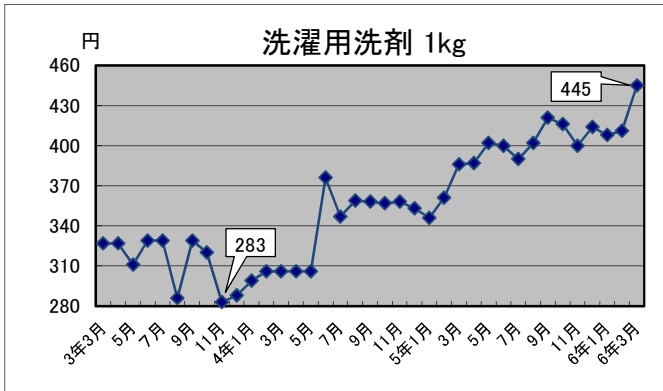

# —生活関連商品価格動向—

(令和3年3月～令和6年3月)

資料：総務省統計局「小売物価統計調査」