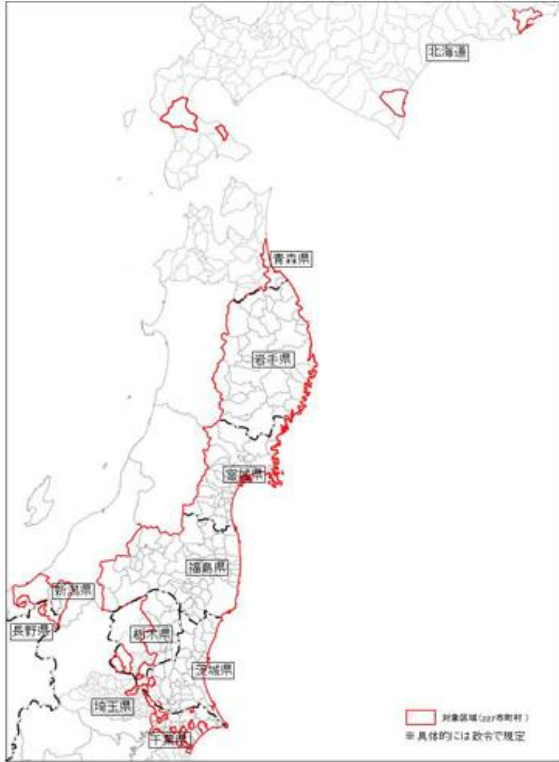

復興特区 被災雇用者対象地域一覧

しかべちよう やくもちよう ひろおちよう はまなかちよう
北海道: 鹿部町 八雲町 広尾町 浜中町
はちのへし みさわし ちよう はしかみちよう
青森県: 八戸市 三沢市 おいらせ町 階上町

岩手県: 県内全市町村

宮城県: 県内全市町村

福島県: 県内全市町村

茨城県: みとし ひたちし つちうらし こがし いしおかし ゆうきし
水戸市 日立市 土浦市 古河市 石岡市 結城市
りゅうがさきし しもつまし じようそうし ひたちおたし たかはざし
龍ヶ崎市の 下妻市 常総市 常陸太田市 高萩市
きたいばらきし かさまし とりでし うしくし
北茨城市 笠間市 取手市 牛久市 つくば市

かしまし いたこし ひたちおみやし なかし
ひたちなか市 鹿嶋市 潮来市 常陸大宮市 那珂市
ちくせいし ばんどうし いなきし さくらがわし かみずし
筑西市 坂東市 稲敷市 かすみがうら市 桜川市 神栖市
なめがたし ほこたし おみたまし いばらきまち
行方市 銚田市 つくばみらい市 小美玉市 茨城町
おおあらいまち しろうさとまち どうかいむら たいごまち みほむら あみまち
大洗町 城里町 東海村 大子町 美浦村 阿見町
かわちまち とねまち
河内町 利根町