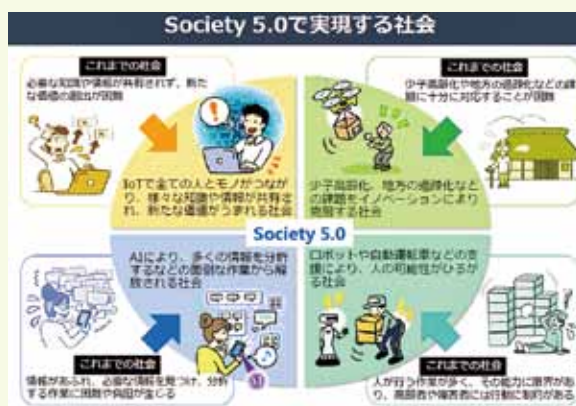

中学校における職場体験活動

仙台自分づくり教育

子どもの健全な育成に、大人の果たす役割は大きいものです。
「子育て」「人づくり」は、社会全体で取り組むべきことです。ご協力をお願いいたします！

イタリアンレストラン チロル仙台店 (広瀬中)

高橋満電工 (沖野中)

仙台市動物管理センター (中野中)

熊ヶ根保育所 (広陵中)

モスバーガー仙台泉中央店 (向陽台中)

やまなか家仙台郡山店 (袋原中)

東北大学教授
川島 隆太 先生

歌手
さとう 宗幸 さん

東北楽天
ゴールデンイーグルス
浅村 栄斗 選手

私たちも「仙台自分づくり教育」を応援しています！

仙台商工会議所 宮城県中小企業団体中央会 みやぎ仙台商工会
協同組合日専連仙台 宮城県中小企業家同友会 仙台青年会議所 仙台市PTA協議会

仙台市教育委員会

IoT (Internet of Things)、ビッグデータ、人工知能 (AI) などの技術革新の急速な発展に伴う Society 5.0 の到来により、これまで実現不可能と思われていたことが可能になると言われています。現在ある職業の多くは、今後なくなっていくとも言われています。

また、グローバル化の進展により、子どもたちが大人になる 10 年後、20 年後は、どのような社会になっているのでしょうか。その時、どのような資質・能力を身に付けた人材が必要とされるのでしょうか。

仙台市では、複雑で先の読めない社会を生きていく子どもたちのために、一人一人が確かな学力を身に付けるとともに、人との関わりを大切にしながら、社会人として、時代の変化を受け止め、未来を切り拓いていく力を育むことをねらいとした仙台版キャリア教育「仙台自分づくり教育」を推進しています。