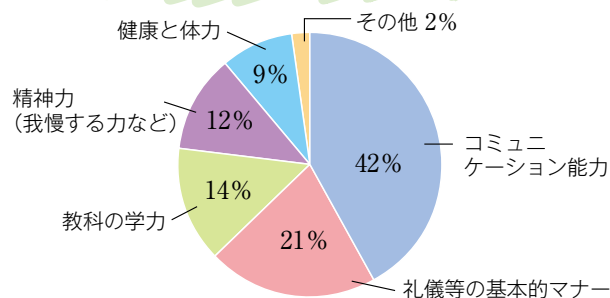

職場体験活動を終えて...

生徒アンケート

多くの人と触れ合い、たくさんのことを考え、学ぶことができました。

職場体験を通して、どんな仕事も「人との関係」が大切だということが分かりました。自分は人と接するのが苦手なので、もっとこの力を身に付けなければいけないと思いました。

私は旅行会社で働きました。一番大切なものは「コミュニケーション能力」と会社の方から教えていただきました。社員の皆さんがとても仲良かったことが印象的でした。

保育士さんが子どもたちの見えないところで、様々な努力や作業など、いろいろな仕事をたくさんしていることを知りました。だからこそ、子どもたちが楽しく安全に過ごせるのだと思いました。

職業体験活動を終えて… これからもっと身に付けなければならないことは？