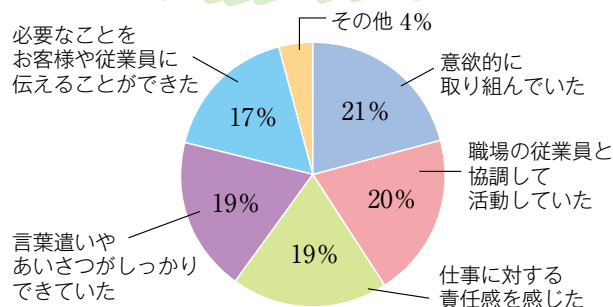

子どもたちの取組の様子について