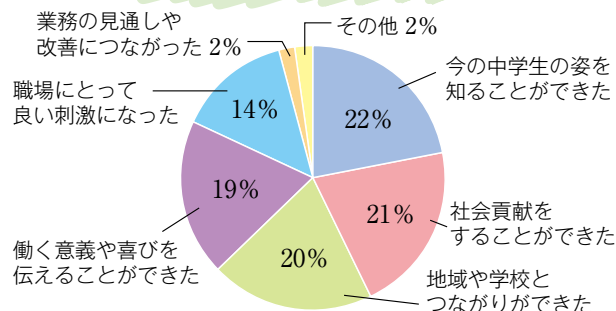

職業体験活動を終えて… これからもっと身に付けなければならないことは？

お客様に対して丁寧に対応する職員の皆さんの姿を見て、きちんとあいさつするなど、礼儀やマナーの大切さを感じました。

事業所アンケート

今の中学生の姿を知ることができました！

感想の中に「園児の成長の一点に関わることで、大きな責任を感じた」との言葉がありました。子どもたちに一生懸命関わってくれたことをうれしく思います。
(教育施設)

最後のあいさつの時に「めっちゃ楽しかった。」という言葉聞いて、とてもうれしくなりました。今の中学生の姿を知ることができ、とても良い経験になりました。
(自動車販売業)

様々な作業に積極的にチャレンジし、店の戦力として活躍してくれました。すぐにでもアルバイトとして雇用したいくらいです。
(小売業)

ホテルの裏側や職員のチーム力、コミュニケーションの大切さを感じてくれて、とてもうれしく思います。
(宿泊施設)

お客様に対し、元気にあいさつしてくれたので、従業員もつられて一緒にあいさつしていました。よい刺激になりました。
(小売業)

子どもたちの取組の様子について

職場体験を引き受けて良かった点は？

起業体験の取組

起業教育とは、キャリア教育の一環として、
起業家精神や起業家の資質・能力を有する
人材を育成するための教育活動です！

荒巻小

荒巻小では、社会人講師から、様々な達人の技を学んでいます。

- 6年生では、「荒巻地域を元気にしたい。地域の良さを広めたい。」という思いで「TREASURE in the ARAMAKI」というイベントを開催しました。謎解き問題、キャラクター、チラシ、パンフレット、看板、PR動画等の作成や出し物の練習に一生懸命取り組みました。イベント当日には350人以上の地域住民が参加し、地域を盛り上げることができました。
- 5年生では、昨年までポスターを作成してきましたが、子どもたちは「別の方法で地域を元気にできないか」と考えました。「地域の皆さんに大切にしてもらえる歌」「CMソングのように記憶に残る歌」という意見が出て、荒巻地区に感謝の気持ちを込めた歌をつくりました。シンガーソングライター伊東洋平さんに講師をお願いし、詩のつくり方やポイントを教えていただき、CDを作成しました。