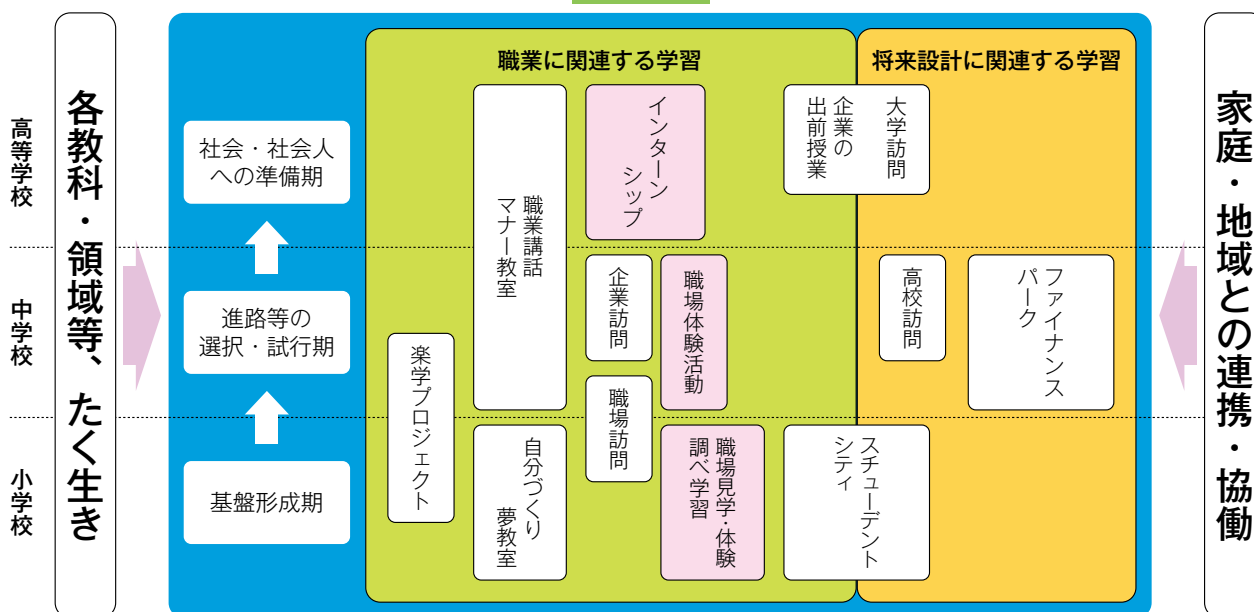

みつめる力

- ・自分のよさを理解できる力
- ・自分の役割が分かる力
- ・ストレスをコントロールする力

かかわる力

- ・望ましい人間関係をつくる力
- ・すすんで考えや気持ちを伝え合う力
- ・人や地域を大切に、協力する力

みとおす力

- ・将来をみとおす力
- ・自分の目標を設定する力
- ・目標達成のために計画を立てる力

いやす力

- ・情報を集め、調べる力
- ・情報、助言を正しく理解する力
- ・情報、助言を生かす力

※たくましく生きる「たくましく生きる力育成プログラム」

中学生の職場体験活動の様子

製造業

だい久製麺 (広瀬中)

食べてくださるお客様のことを考えながら、できあがった麺をベルコトンペアに乗せる作業をしました。形が崩れないよう丁寧に心を込めて仕事をしました。

教育関係

東北大学電気通信研究所 (袋原中)

大学の研究施設内のクリーンルームで、フォトリソグラフィ技術を体験しました。精密な部品を作る上で、クリーンルームや製造技術が重要であることを学びました。

小売業

よしのや本間仙台愛子店 (広陵中)

本にラベルを貼り付ける仕事をしました。一つずつ真つすぐに破れないように作業をするのは大変でしたが、責任を持って仕事に取り組むことの大切さが分かりました。

水産業

塩釜水産物仲卸市場 (中野中)

魚介類を発泡スチロールの箱に並べる作業をしました。お客様の目に留まるよう意識し、商品を傷けないように大切に扱うことがとても大変でした。買ってくれたときは、本当に嬉しく思いました。