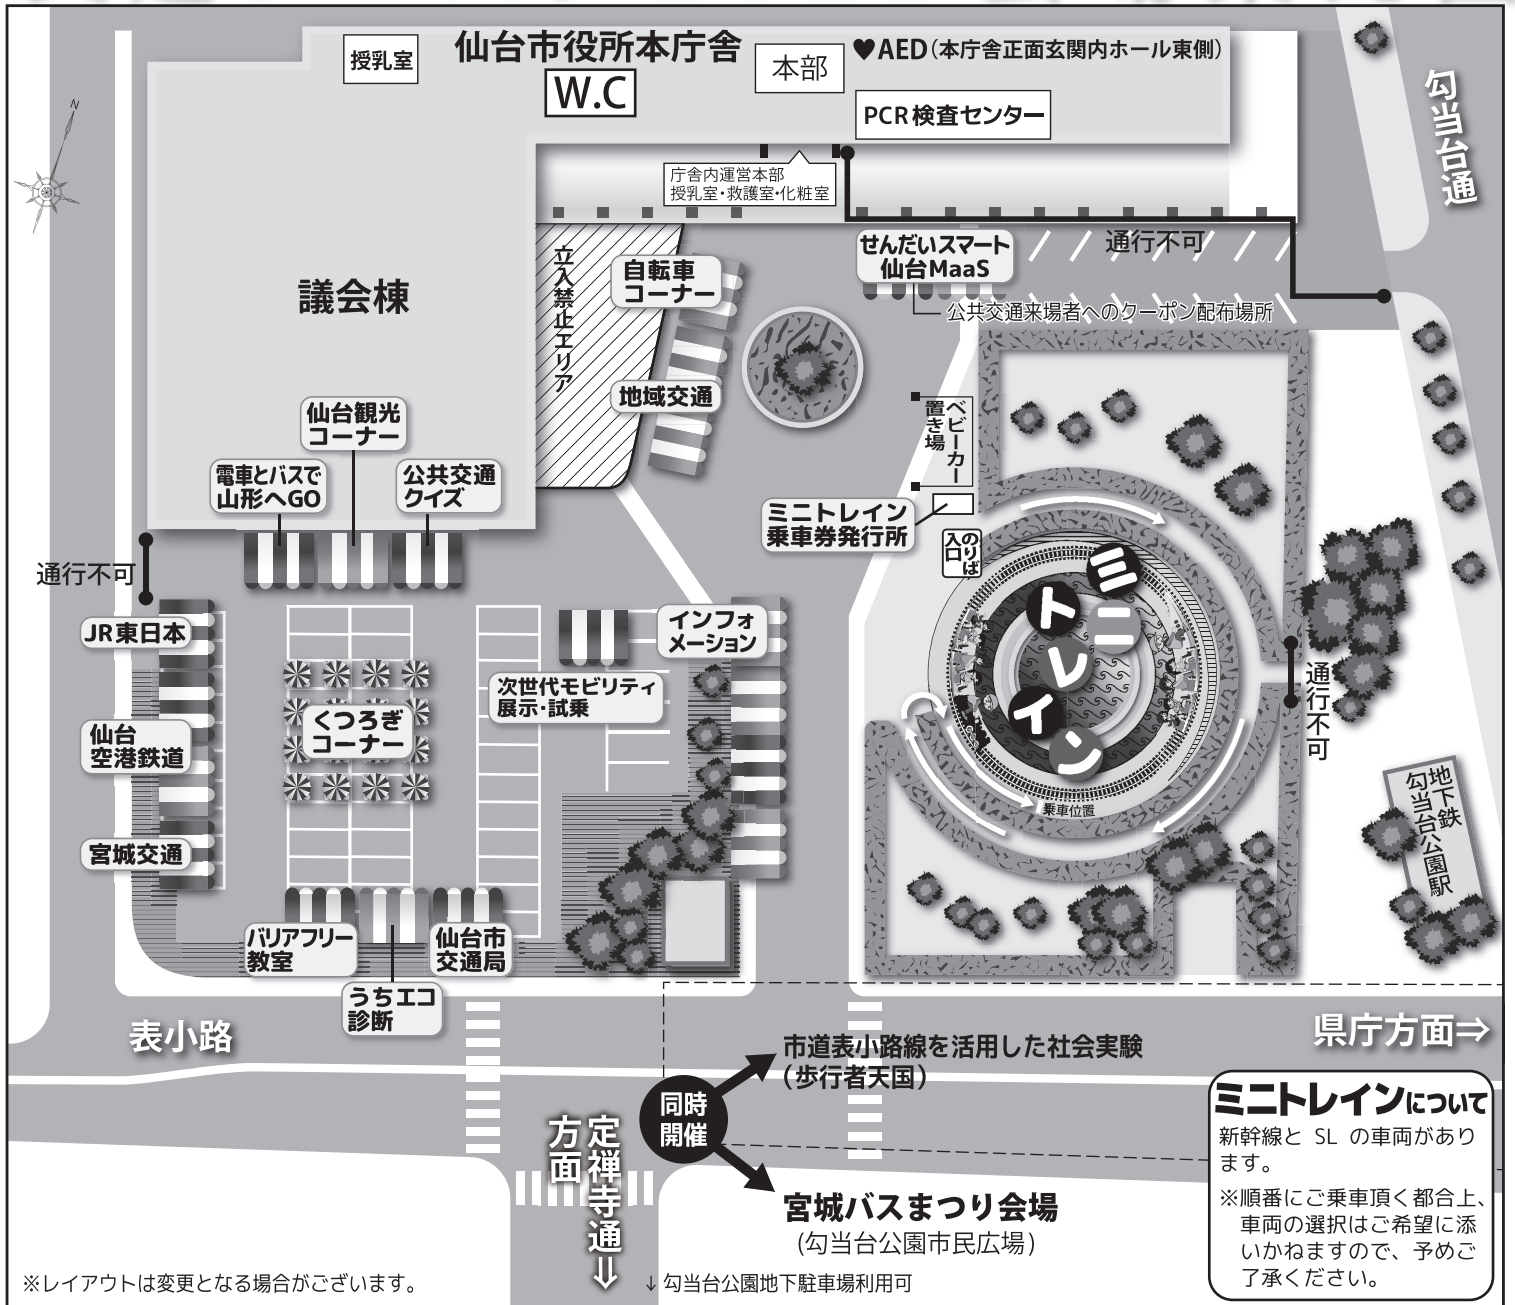

### やってみたい！ 地下鉄改札 疑似体験コーナー

クーポン券に

同時開催  
市道表小路線を活用した社会実験  
(歩行者天国化)

### 第30回 宮城バスまつり

どんなバスが見られるかな？ 会場：勾当台公園市民広場

# 交通フェスタ2022会場案内図

**ミニトレインについて**  
 新幹線とSLの車両があります。  
 ※順番にご乗車頂く都合上、車両の選択はご希望に添いかねますので、予めご了承ください。