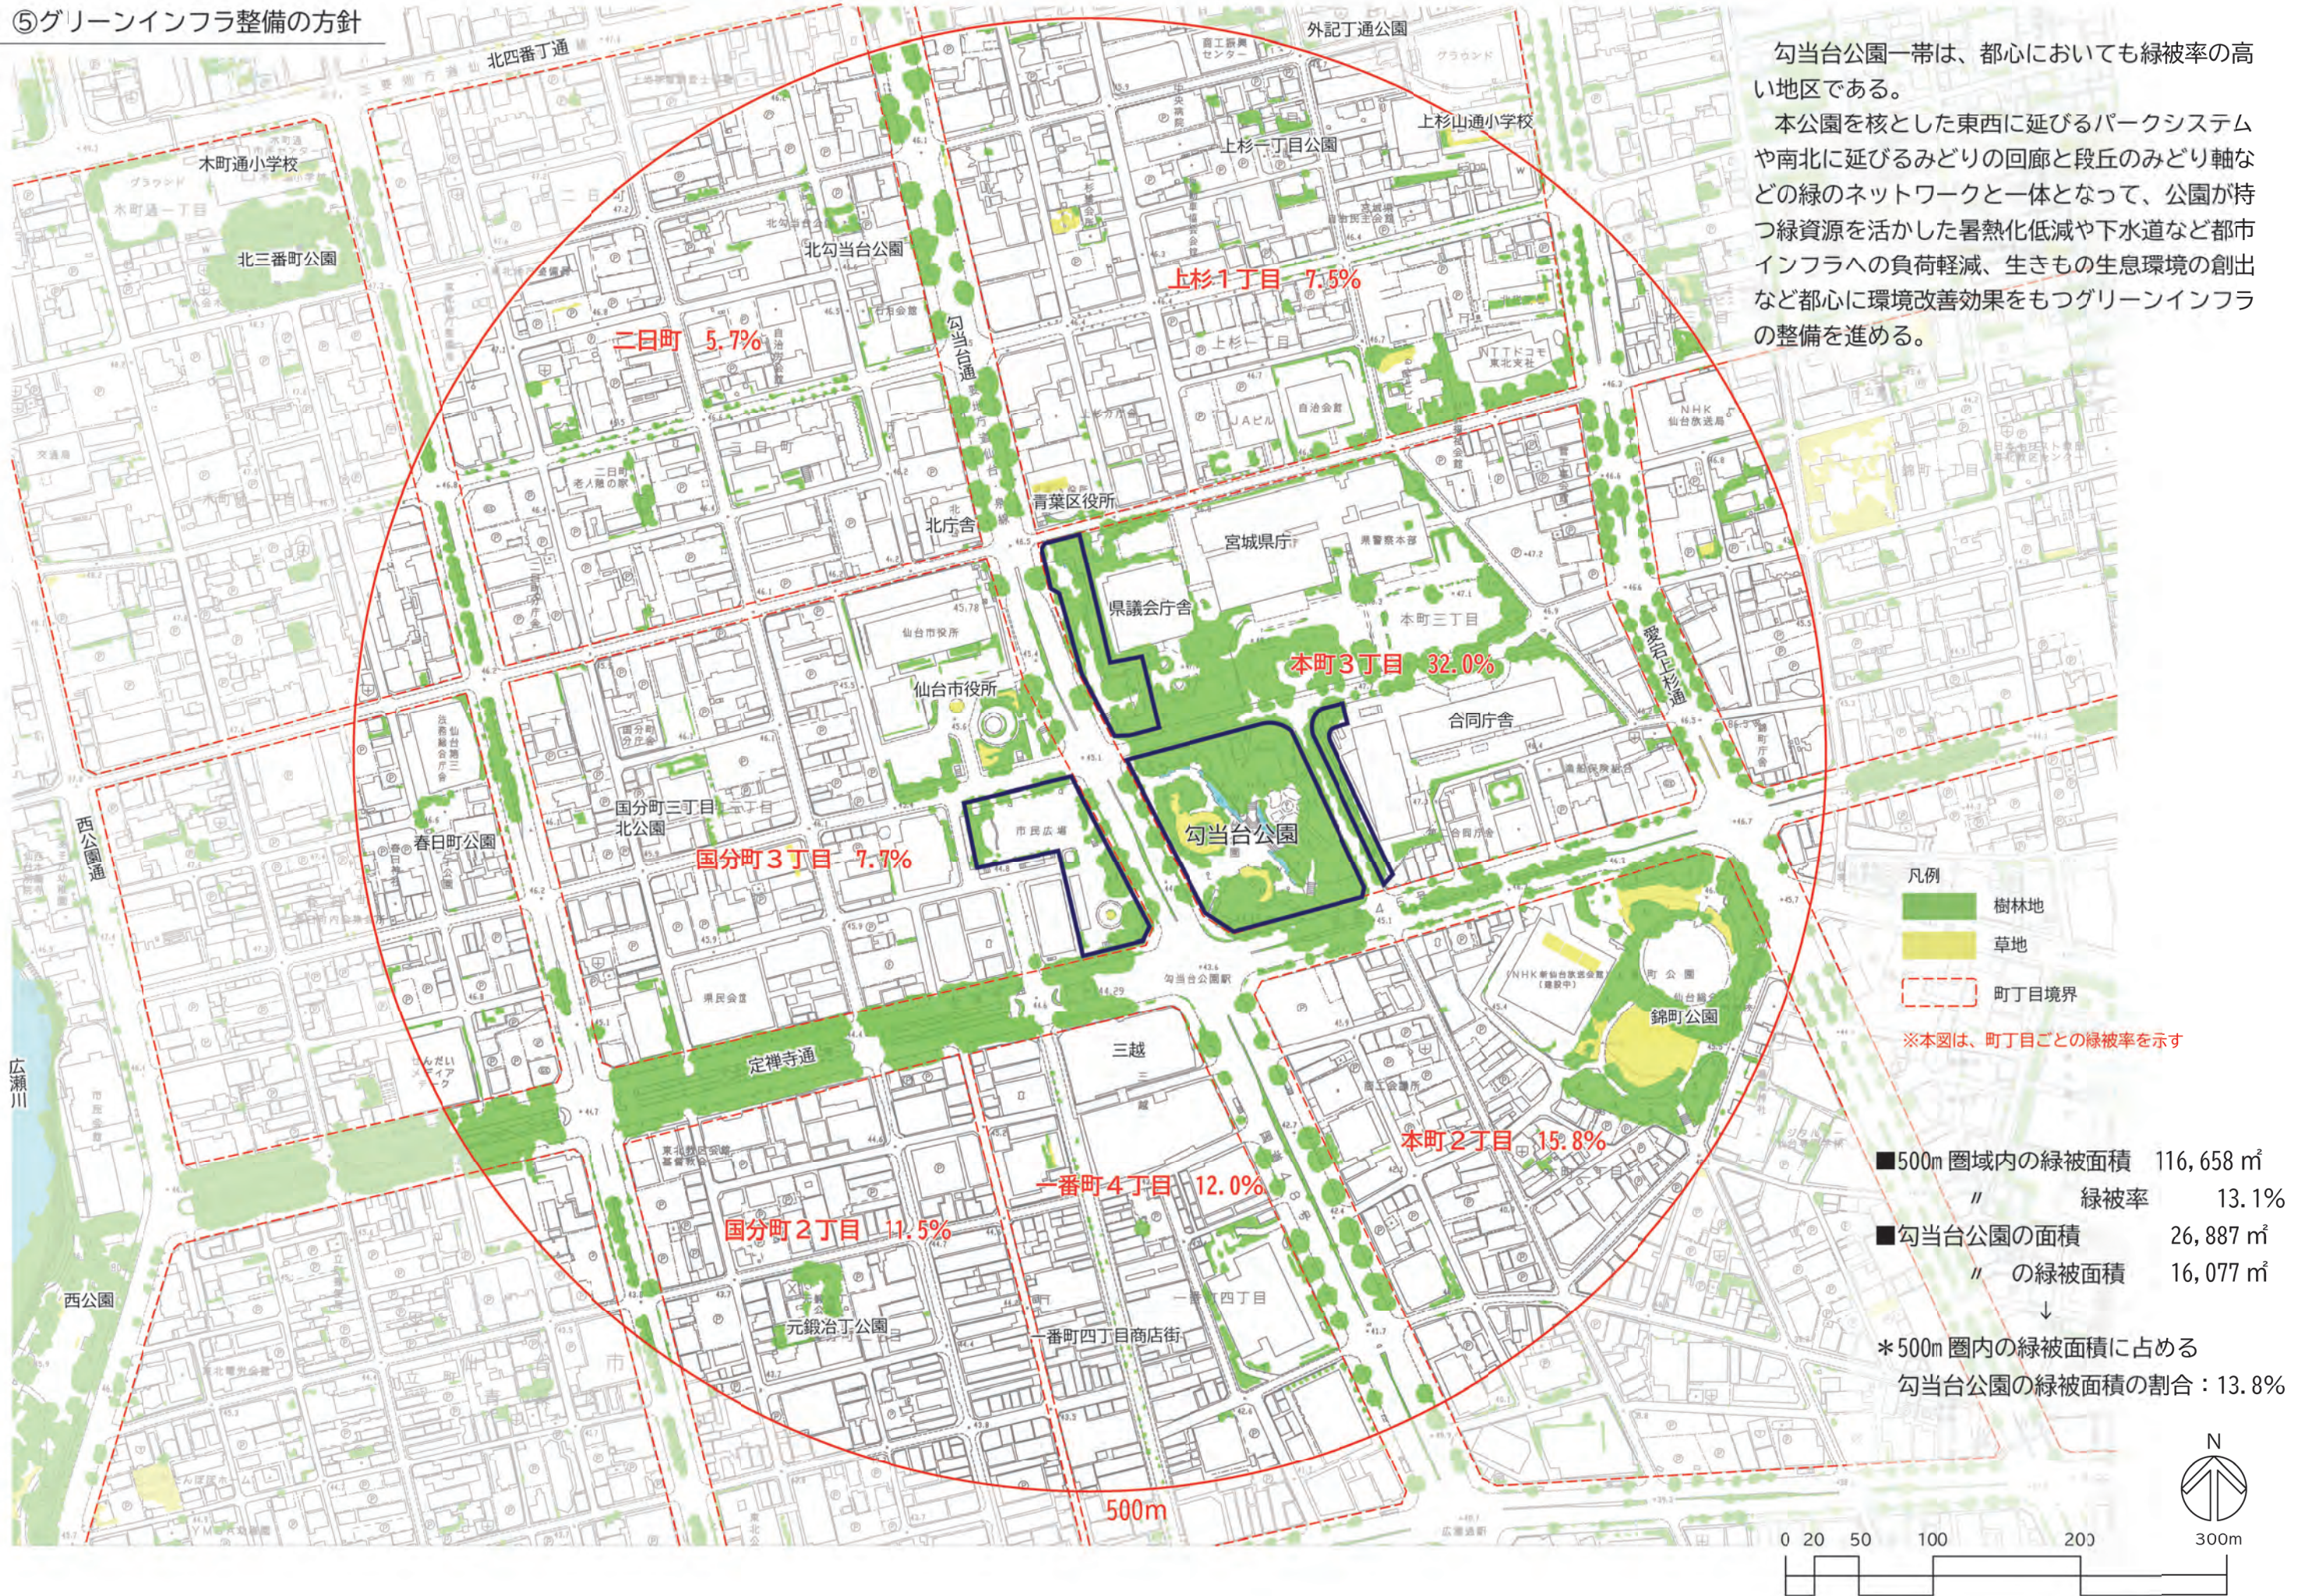

⑤グリーンインフラ整備の方針

3-2. 景観分析 主要な視点場からの見え方

①市庁舎への軸線

現在は公園内植栽樹木により市庁舎は見えない。市庁舎建替えによる新しい都市景観を楽しむためには、壁泉右手の樹木の間引きなどを検討する必要がある。

②階段踊り場からの市庁舎への眺め

園内の植栽樹木により市庁舎は視認できないが、新本庁舎の完成後、新しい都心風景の見どころとなる視点場となる。

③仙台城への軸線

仙台城は視認できないが、公園から定禅寺通のみどりとにぎわいのある商業景観を望むことができる景観軸。

④視点場1からのパノラマ

公園から勾当台地区をパノラマ的に展望できる視点場、壁泉上の広場。

⑤歴史の広場への眺め

にぎわいの広場から見る歴史の広場のみどり。宮城県庁の建物の視線を縁取り、この地区にゆたかな緑の景観を創り出している。

⑥視点場3からの眺め

市庁舎から市民広場、つなぎ横丁、その先の一番町商店街までの眺め。

平和祈念像-壁泉-季の杜にの軸線は、青葉山・仙台城跡方向へ伸びている。

視点場1
平和祈念像から西方向
前景には公園の緑が見え、その奥に市本庁舎が林立する景観。