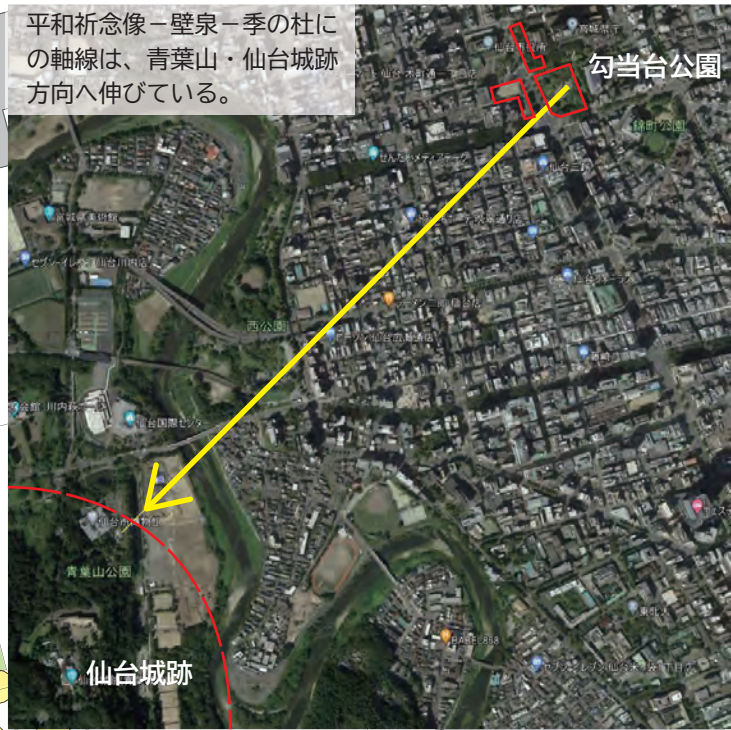

⑤グリーンインフラ整備の方針

3-2. 景観分析 主要な視点場からの見え方

①市庁舎への軸線

現在は公園内植栽樹木により市庁舎は見えない。市庁舎建替えによる新しい都市景観を楽しむためには、壁泉右手の樹木の間引きなどを検討する必要がある。

②階段踊り場からの市庁舎への眺め

園内の植栽樹木により市庁舎は視認できないが、新本庁舎の完成後、新しい都心風景の見どころとなる視点場となる。

③仙台城への軸線

仙台城は視認できないが、公園から定禅寺通のみどりとにぎわいのある商業景観を望むことができる景観軸。

④視点場1からのパノラマ

公園から勾当台地区をパノラマ的に展望できる視点場、壁泉上の広場。

⑤歴史の広場への眺め

にぎわいの広場から見る歴史の広場のみどり。宮城県庁の建物の視線を縁取り、この地区にゆたかな緑の景観を創り出している。

⑥視点場3からの眺め

市庁舎から市民広場、つなぎ横丁、その先の一番町商店街までの眺め。

平和祈念像-壁泉-季の杜にの軸線は、青葉山・仙台城跡方向へ伸びている。

視点場1
平和祈念像から西方向
前景には公園の緑が見え、その奥に市本庁舎が林立する景観。

視点場2
新本庁舎(低層)から東方向
目の前には県議会庁舎の足元を縁取る公園の緑地が広がる。

視点場3
新本庁舎(高層)から南方向
手前には新本庁舎の広場と市民広場が広がり、定禅寺通のケヤキ並木、一番町商店街を見通すことができる。