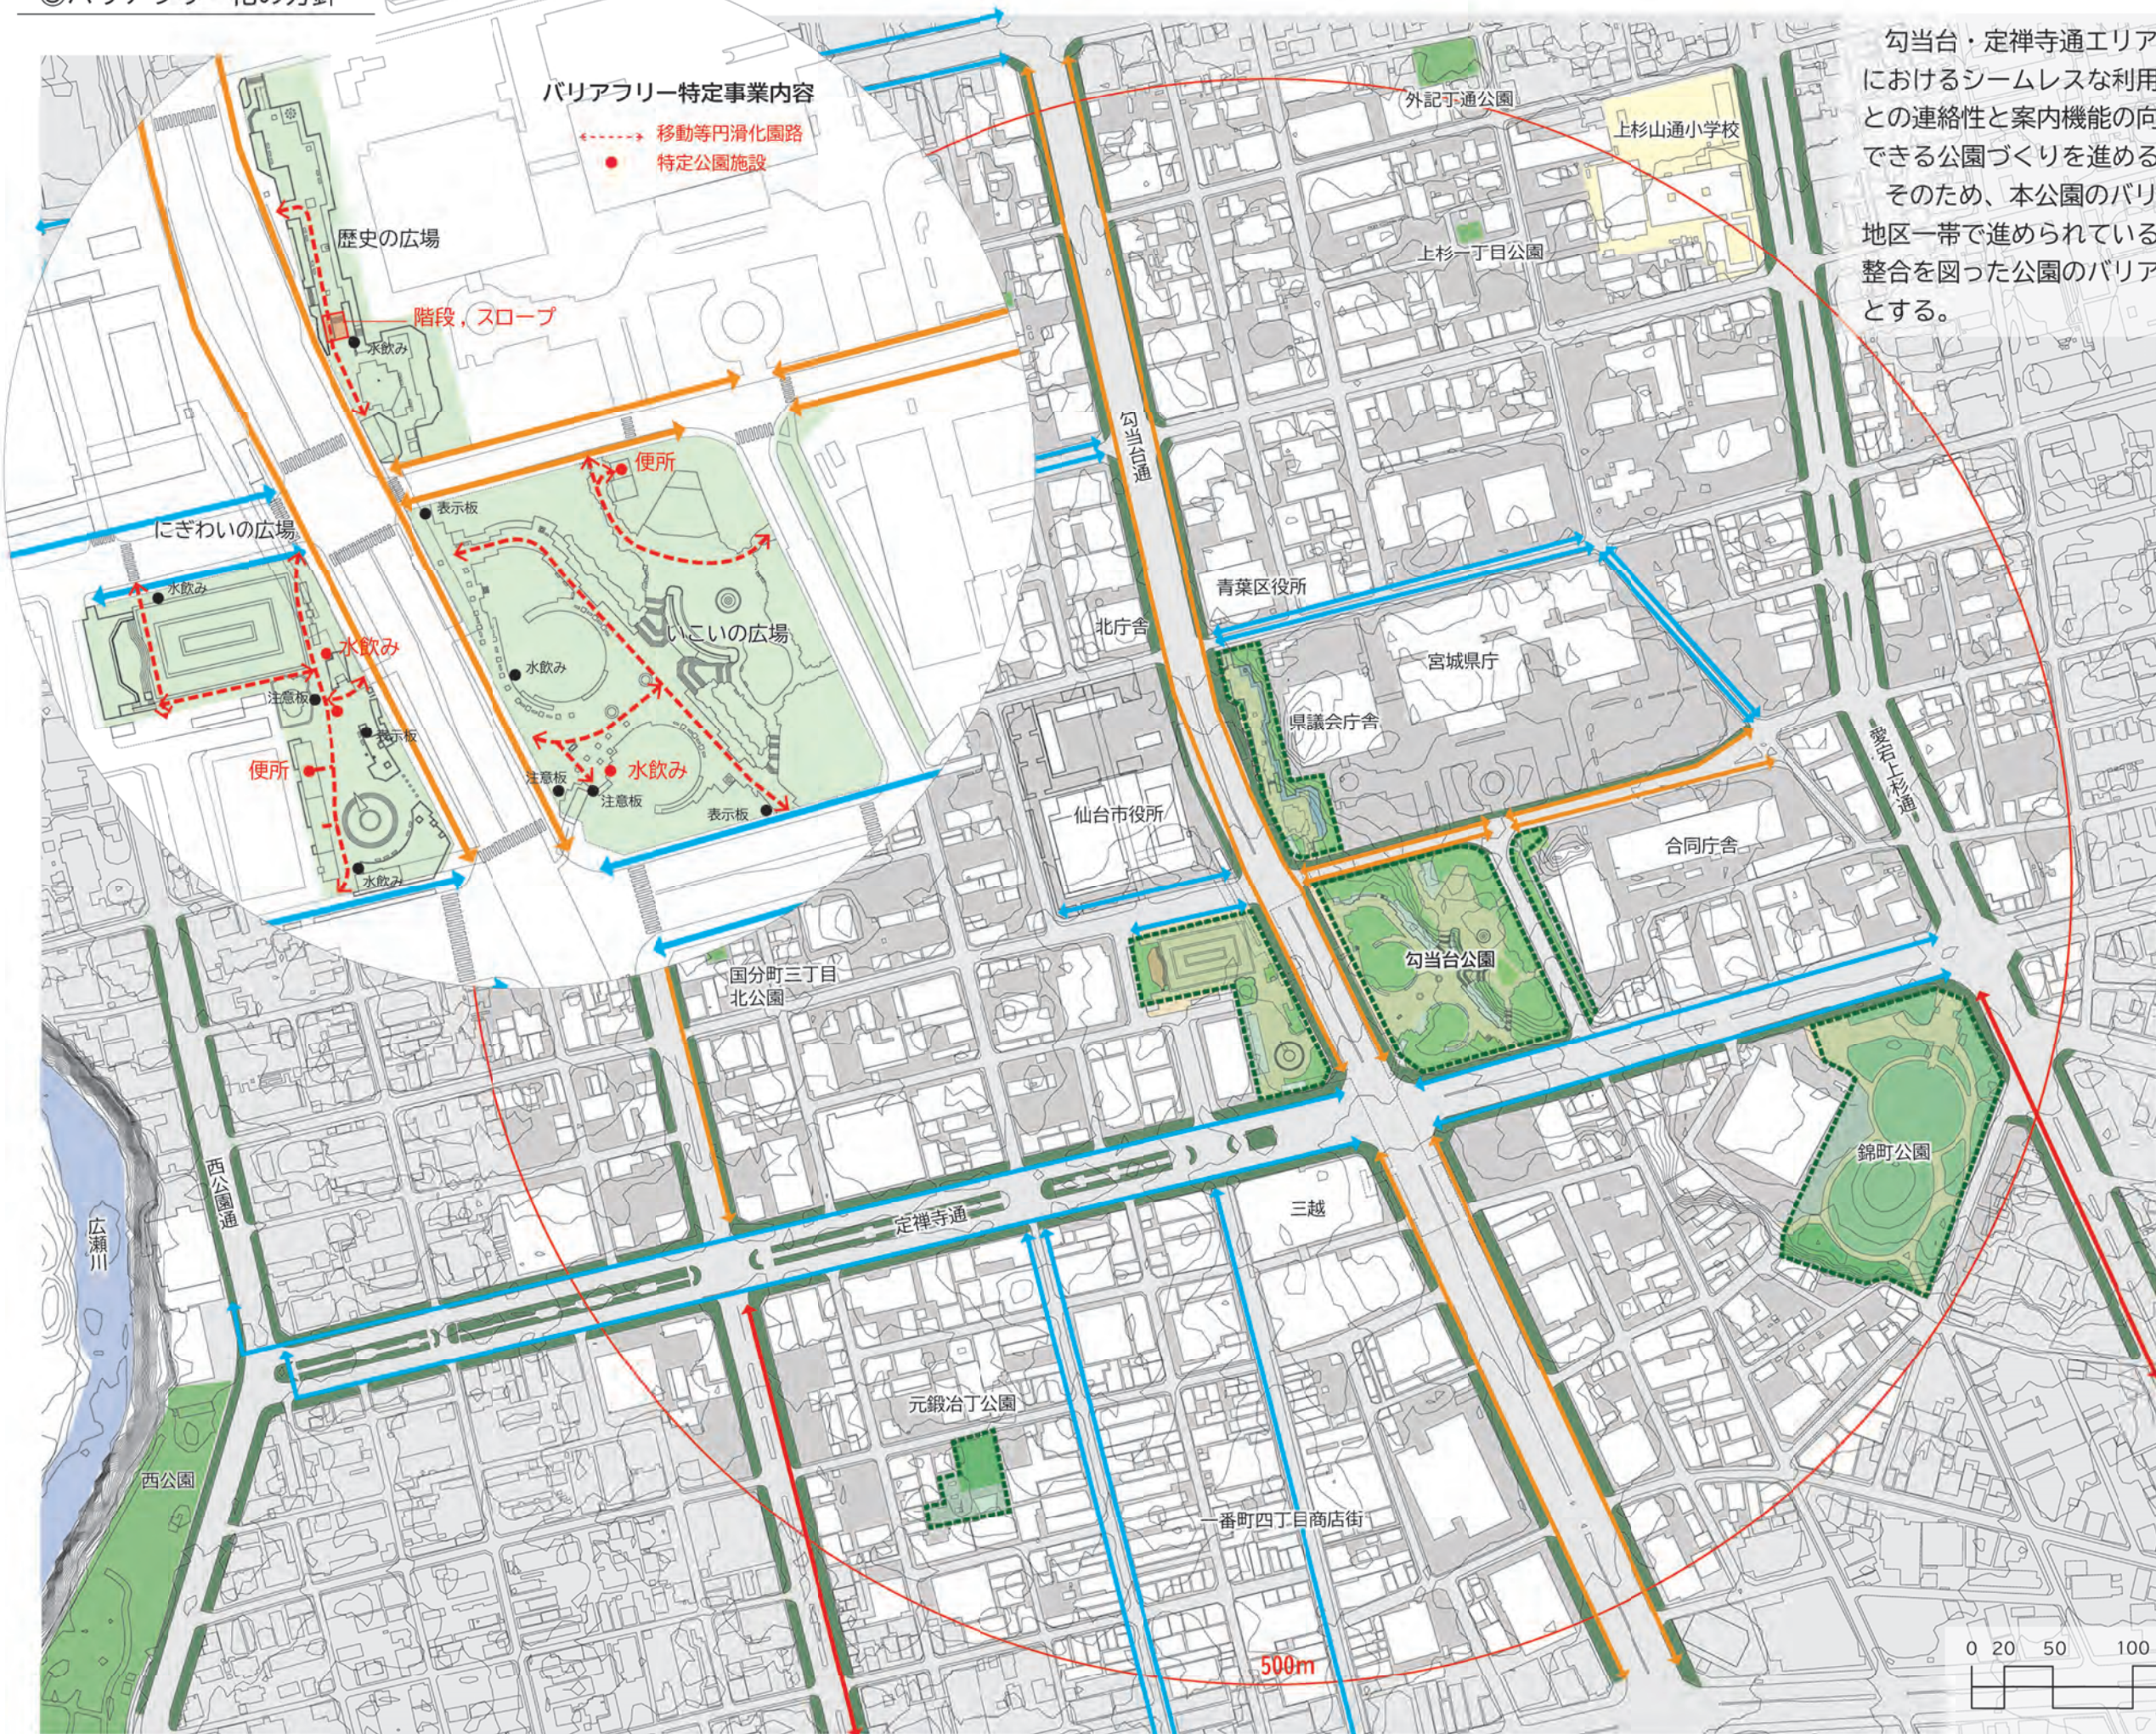

③バリアフリー化の方針

勾当台・定禅寺通エリアビジョンで示された重点ゾーンにおけるシームレスな利用空間づくりの実現に向け、周辺との連絡性と案内機能の向上を図り、誰もが楽しみ、利用できる公園づくりを進めることが求められている。

そのため、本公園のバリアフリー特定事業計画及び周辺地区一帯で進められている道路のバリアフリー化事業との整合を図った公園のバリアフリー化を重点的に進めるものとする。

バリアフリー特定事業内容

- ---> 移動等円滑化園路
- 特定公園施設

1. 凡例
2. バリアフリー特定事業対象公園
     (「仙台市都市公園バリアフリー特定事業計画 地区別計画<<都心地区>>」(令和3年11月(変更))より)
   - ---> バリアフリーネットワーク
   - ---> 区分①
     バリアフリー構造基準上課題有り、事業中等の路線
   - ---> 区分②
     バリアフリー構造基準上課題有り、事業化検討路線
   - ---> 区分③
     バリアフリー構造基準上課題ない路線
     (「仙台都心地区道路特定事業計画」(令和3年11月(変更))より)