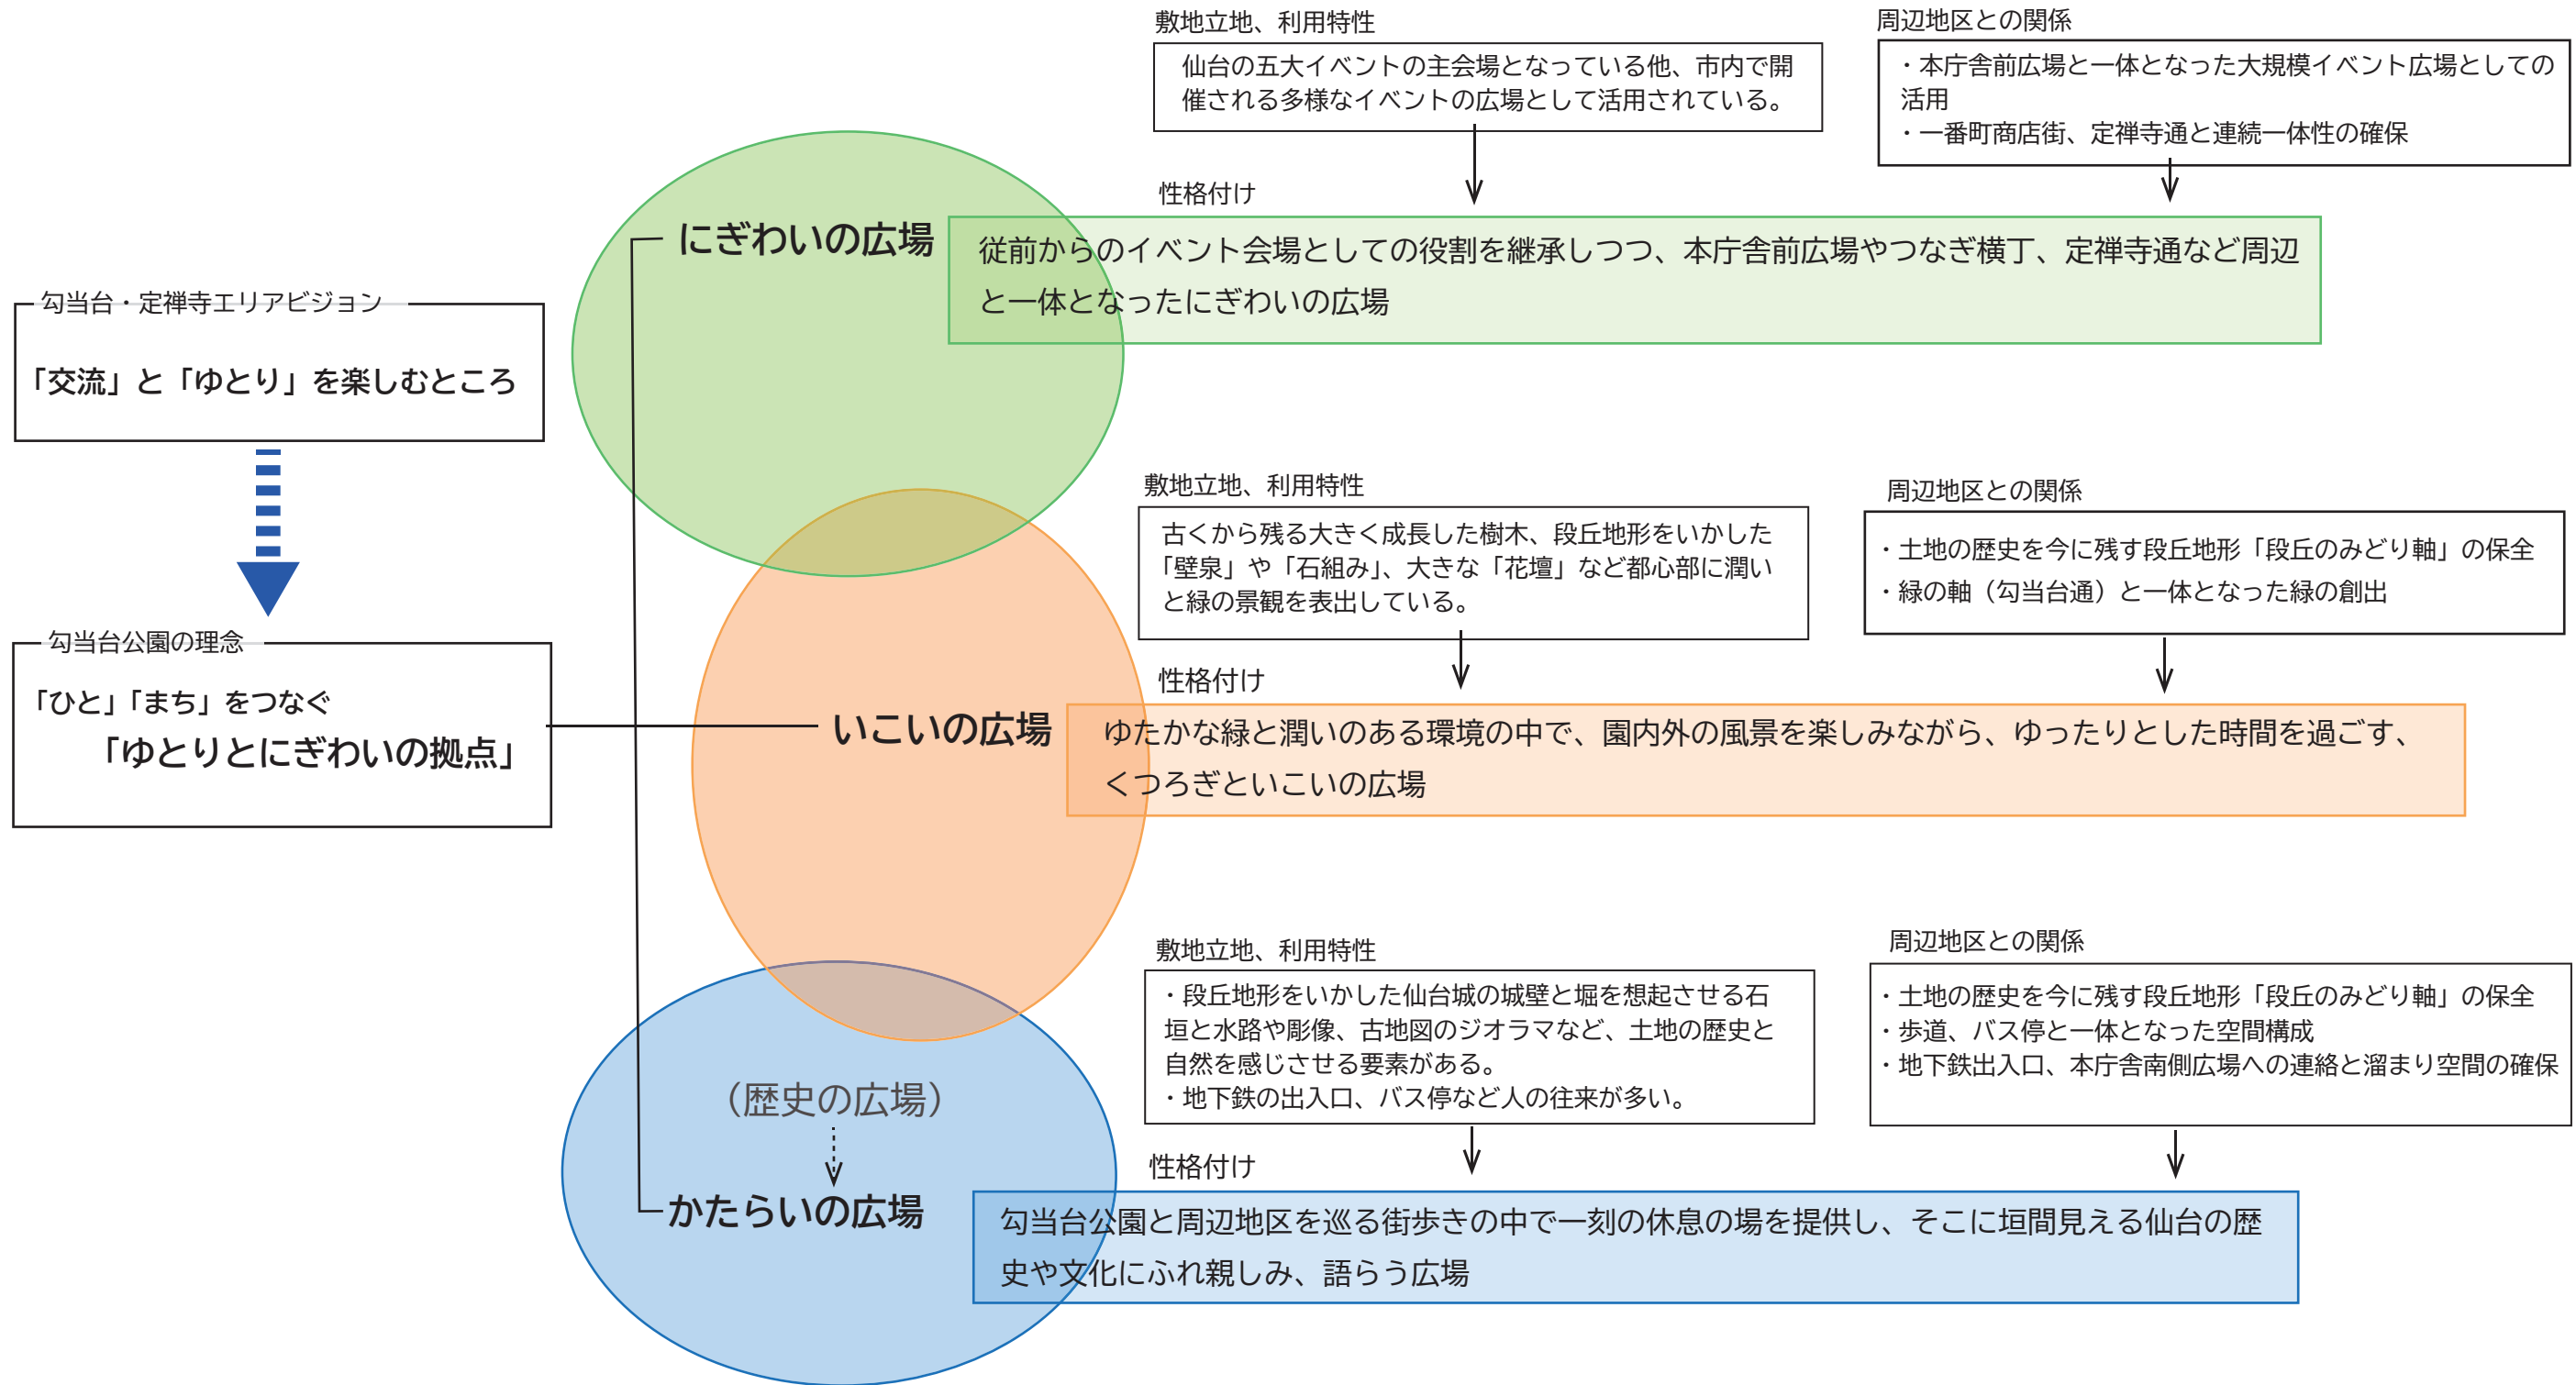

公園全体の理念を基本とし、3つの広場の「立地と利用特性」と「周辺地区との関係性」を考慮に入れて、各広場の「ネーミング」と「性格付け」を以下のように整理した。

②公園整備の基本方針

勾当台・定禅寺通エリアにおける公園の位置づけ

本公園は、「交流とゆとりを楽しむところ、みんなで育てる仙台的庭」をまちづくりの理念とする勾当台・定禅寺通エリアビジョンにおいて、市役所と一番町商店街とを結ぶ「交流」の軸と豊かにつながる緑の「ゆとり」の軸が交差する「重点ゾーン」に位置づけられている。

こうした勾当台地区における公園の位置づけを踏まえ、

- ・開放的で市役所新庁舎や定禅寺通など周辺とシームレスにつながる「交流」の場づくり
- ・周辺の緑と一体となって都心における「ゆとり」(質的な暮らしの豊かさ)を実感できる開放感あるデザインの導入
- ・段丘のみどり軸に沿った散策動線強化や公園入口と街角の一体化など、ウォーカブルな広場づくり

を再整備の基本方針とする。

凡例

- 地下鉄出入口
- バス停
- 公園
- 街路樹
- 公共施設
- 学校
- 勾当台・定禅寺通エリア
- 滞在快適性等向上区域
(まちなかウォーカブル)

⑤グリーンインフラ整備の方針

3-2. 景観分析 主要な視点場からの見え方

①市庁舎への軸線

現在は公園内植栽樹木により市庁舎は見えない。市庁舎建替えによる新しい都市景観を楽しむためには、壁泉右手の樹木の間引きなどを検討する必要がある。

②階段踊り場からの市庁舎への眺め

園内の植栽樹木により市庁舎は視認できないが、新本庁舎の完成後、新しい都心風景の見どころとなる視点場となる。

③仙台城への軸線

仙台城は視認できないが、公園から定禅寺通のみどりとにぎわいのある商業景観を望むことができる景観軸。

④視点場1からのパノラマ

公園から勾当台地区をパノラマ的に展望できる視点場、壁泉上の広場。

⑤歴史の広場への眺め

にぎわいの広場から見る歴史の広場のみどり。宮城県庁の建物の視線を縁取り、この地区にゆたかな緑の景観を創り出している。

⑥視点場3からの眺め

市庁舎から市民広場、つなぎ横丁、その先の一番町商店街までの眺め。

平和祈念像-壁泉-季の杜にの軸線は、青葉山・仙台城跡方向へ伸びている。

視点場1
平和祈念像から西方向
前景には公園の緑が見え、その奥に市本庁舎が林立する景観。