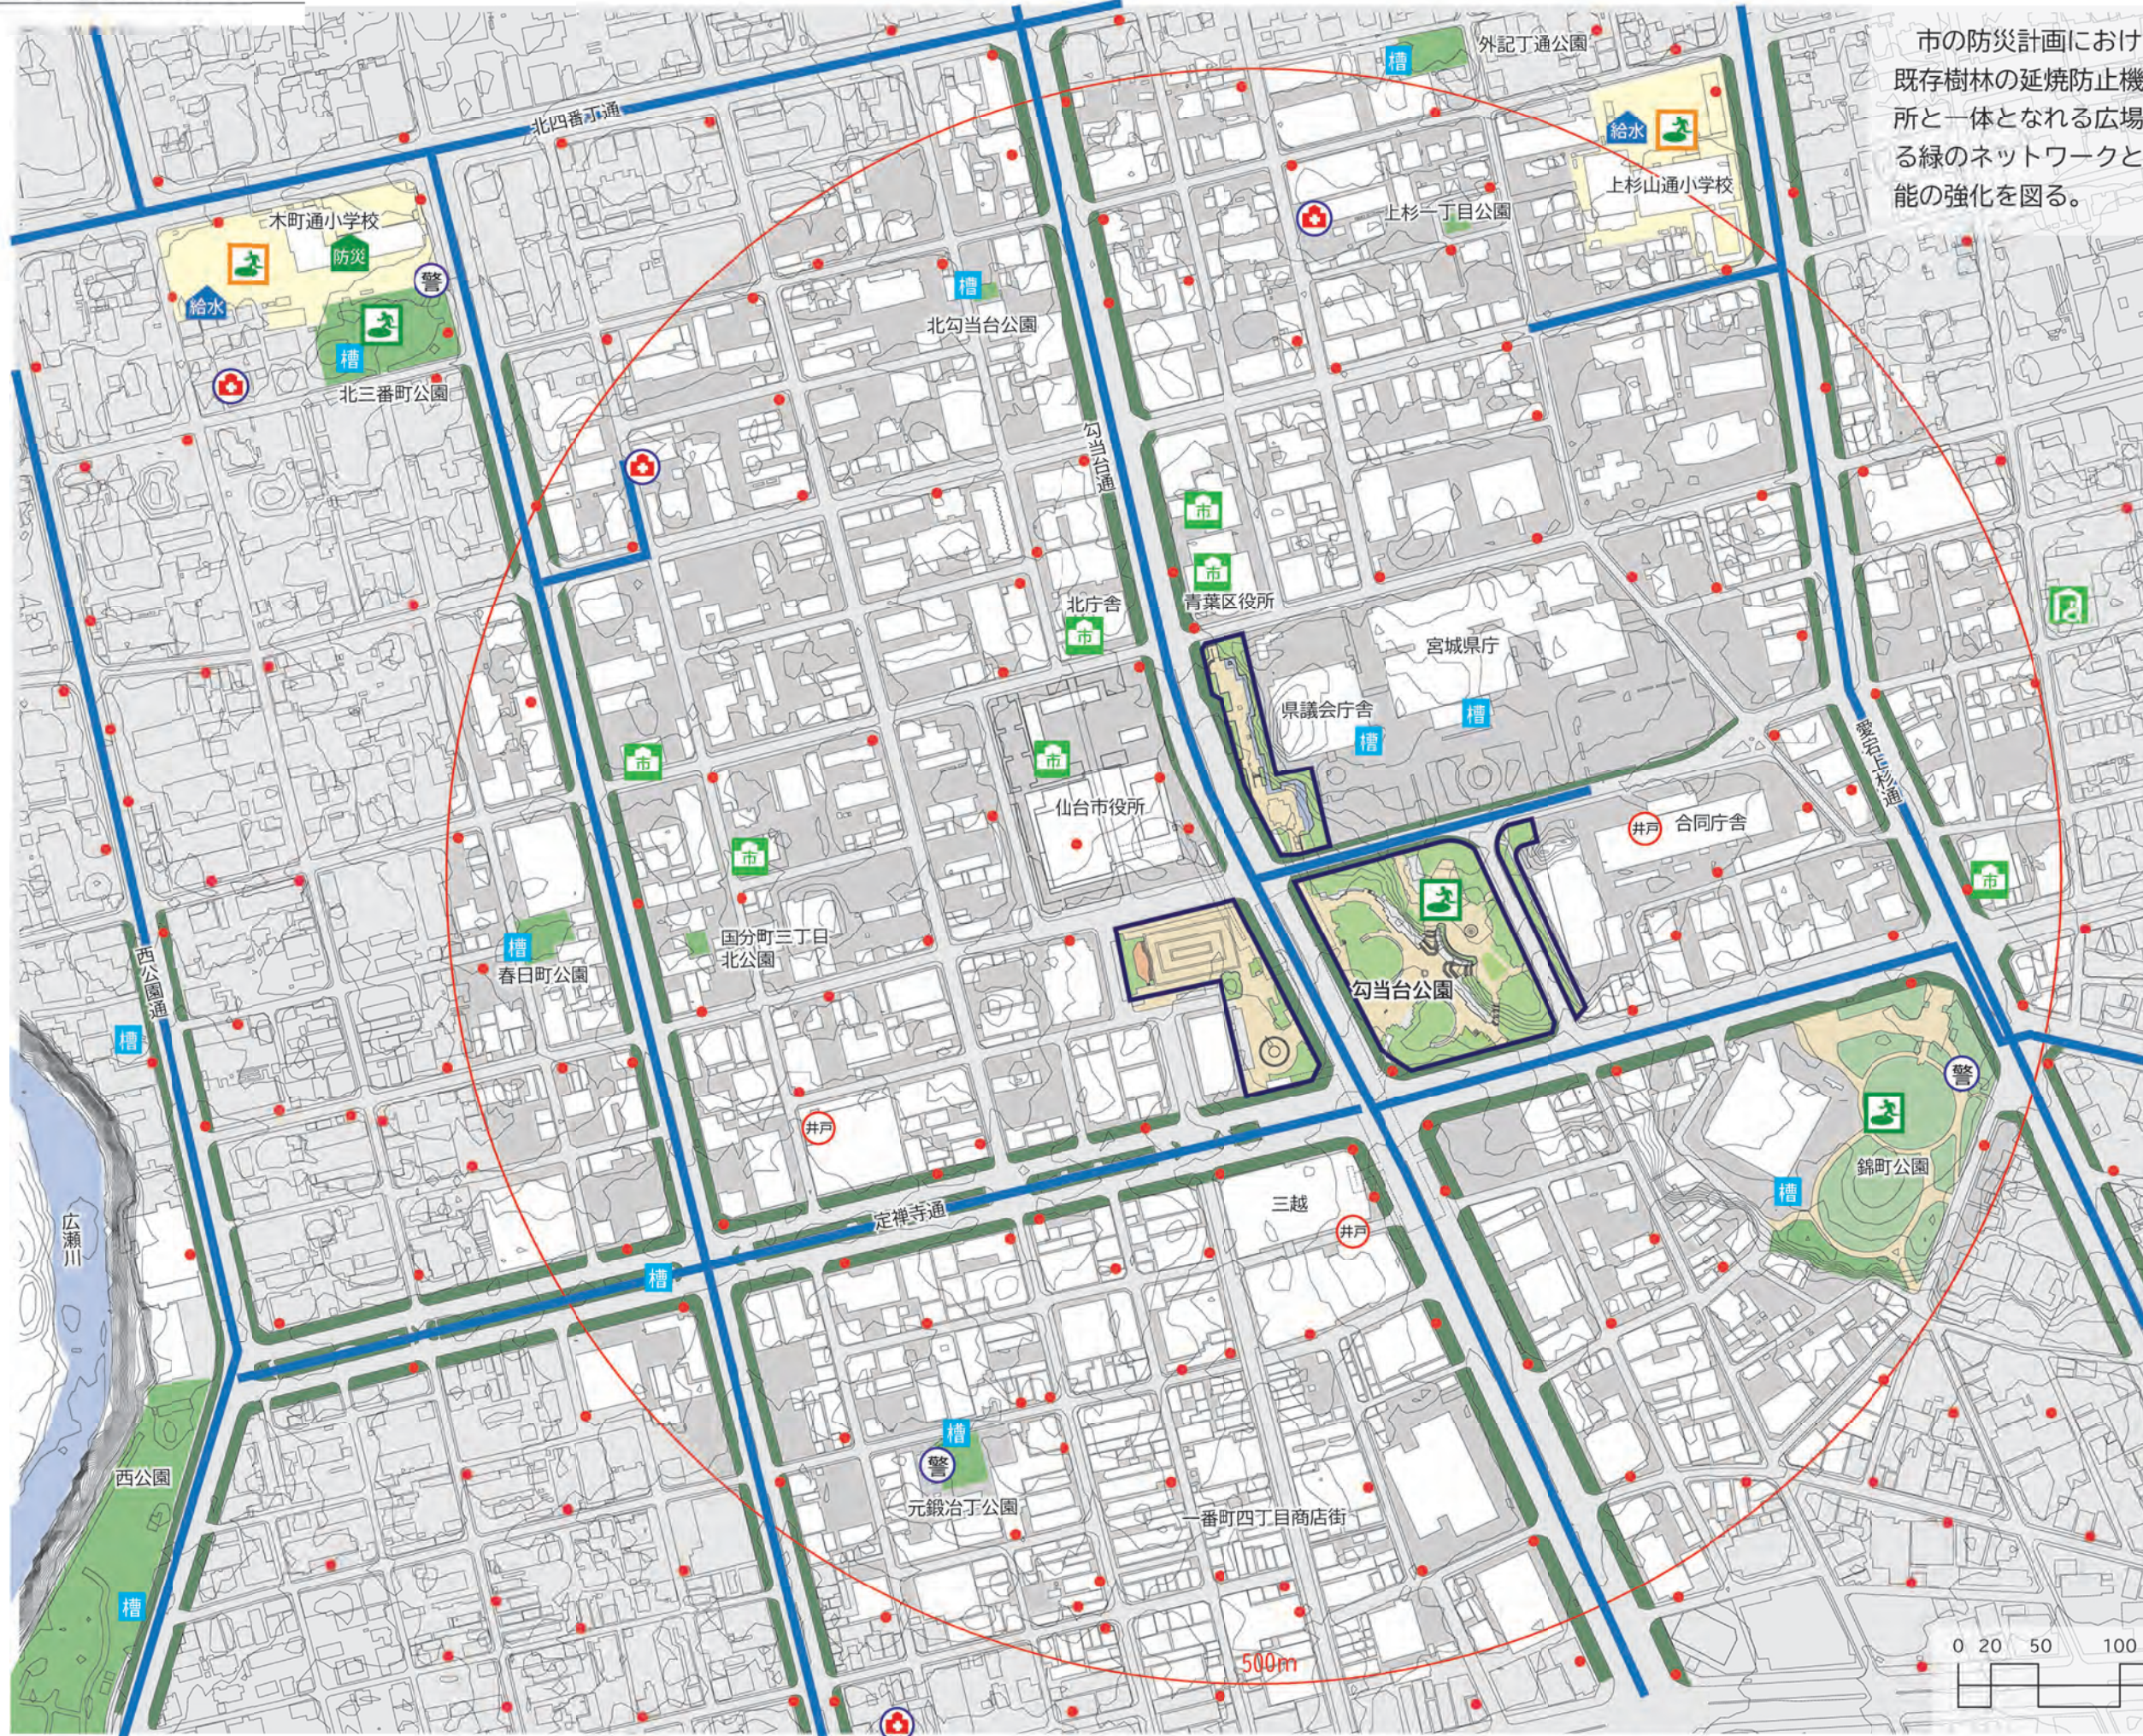

④防災機能強化の方針

市の防災計画における本公園の位置づけを踏まえ、既存樹林の延焼防止機能や多くの人が集まれる市役所と一体となる広場、定禅寺通など避難経路となる緑のネットワークとのつながりを活かした防災機能の強化を図る。

1. 凡例
2. 緊急輸送道路ネットワーク
   - 街路樹延焼防止
   - 災害時給水施設
   - 消火柱
   - 災害応急用井戸
   - 防火水槽
   - 市役所・区役所・証明発行センター
   - 病院
   - 指定避難所
   - 地域避難場所
   - 福祉避難所
   - コミュニティ防災センター
   - 警察署