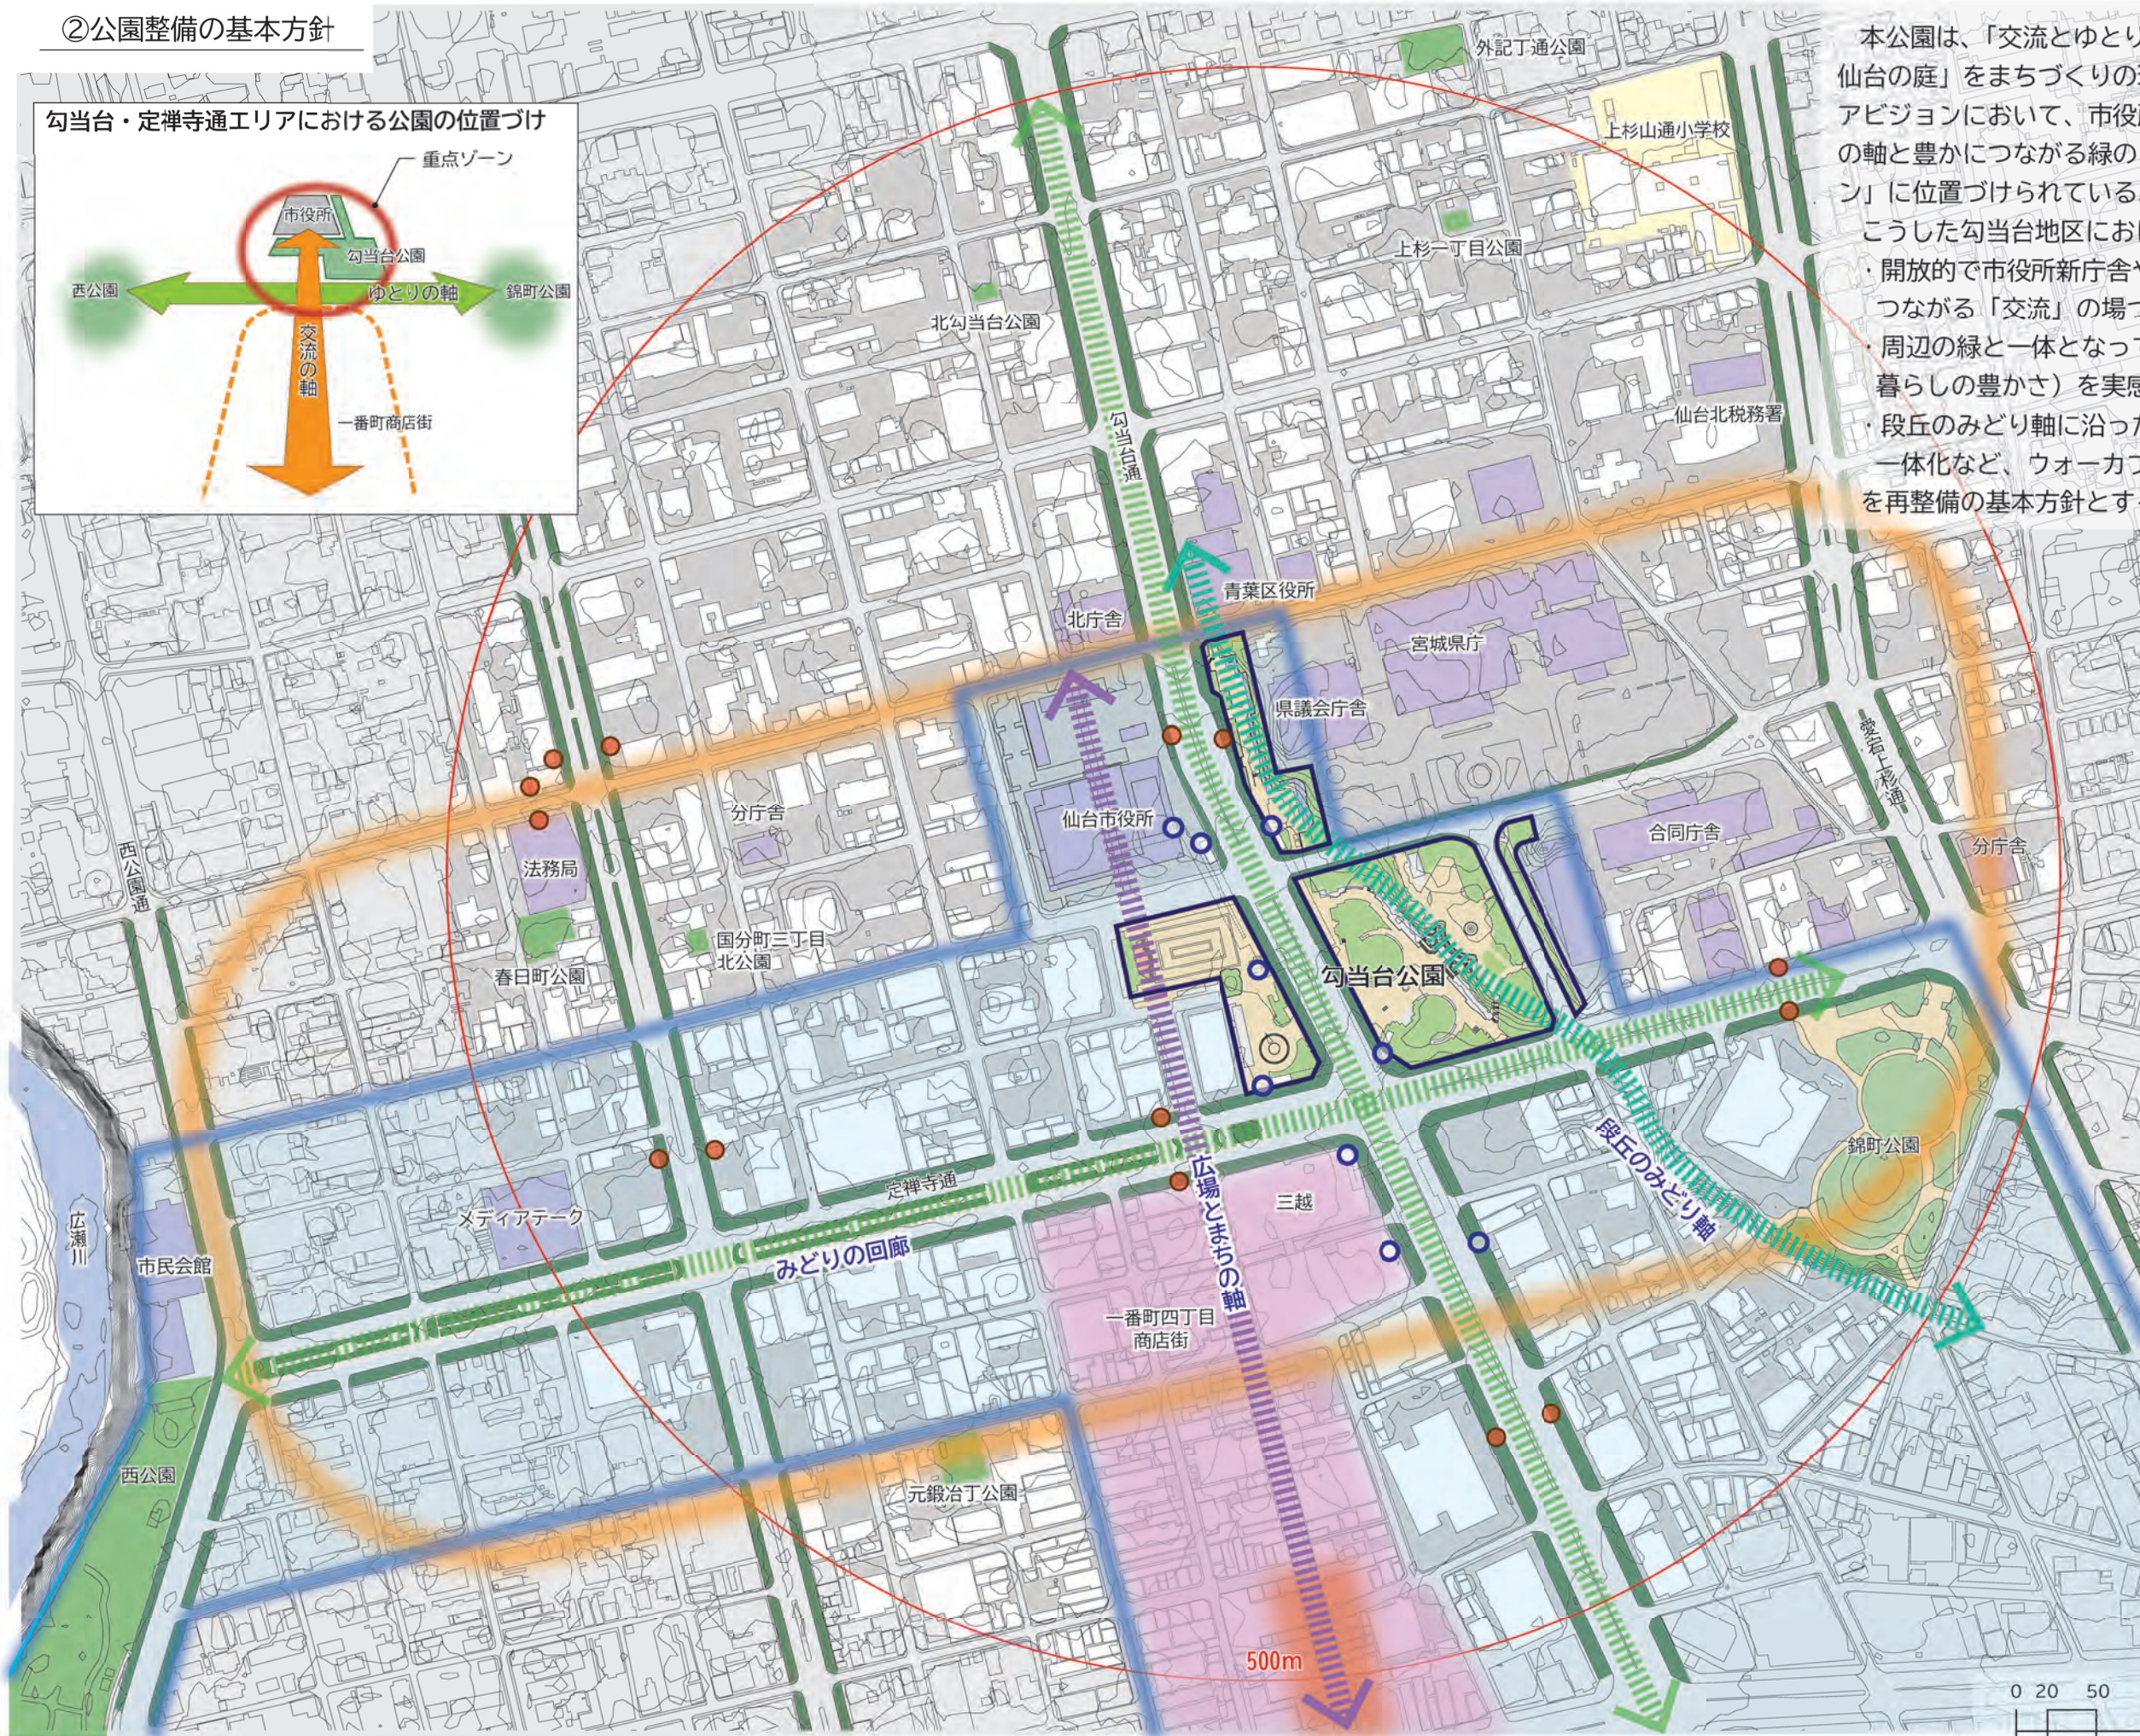

公園全体の理念を基本とし、3つの広場の「立地と利用特性」と「周辺地区との関係性」を考慮に入れて、各広場の「ネーミング」と「性格付け」を以下のように整理した。

②公園整備の基本方針

勾当台・定禅寺通エリアにおける公園の位置づけ

本公園は、「交流とゆとりを楽しむところ、みんなで育てる仙台的庭」をまちづくりの理念とする勾当台・定禅寺通エリアビジョンにおいて、市役所と一番町商店街とを結ぶ「交流」の軸と豊かにつながる緑の「ゆとり」の軸が交差する「重点ゾーン」に位置づけられている。

こうした勾当台地区における公園の位置づけを踏まえ、

- ・開放的で市役所新庁舎や定禅寺通など周辺とシームレスにつながる「交流」の場づくり
- ・周辺の緑と一体となって都心における「ゆとり」(質的な暮らしの豊かさ)を実感できる開放感あるデザインの導入
- ・段丘のみどり軸に沿った散策動線強化や公園入口と街角の一体化など、ウォーカブルな広場づくり

を再整備の基本方針とする。

凡例

- 地下鉄出入口
- バス停
- 公園
- 街路樹
- 公共施設
- 学校
- 勾当台・定禅寺通エリア
- 滞在快適性等向上区域
(まちなかウォーカブル)

⑤グリーンインフラ整備の方針

3-2. 景観分析 主要な視点場からの見え方

①市庁舎への軸線

現在は公園内植栽樹木により市庁舎は見えない。市庁舎建替えによる新しい都市景観を楽しむためには、壁泉右手の樹木の間引きなどを検討する必要がある。

②階段踊り場からの市庁舎への眺め

園内の植栽樹木により市庁舎は視認できないが、新本庁舎の完成後、新しい都心風景の見どころとなる視点場となる。

③仙台城への軸線

仙台城は視認できないが、公園から定禅寺通のみどりとにぎわいのある商業景観を望むことができる景観軸。

④視点場1からのパノラマ

公園から勾当台地区をパノラマ的に展望できる視点場、壁泉上の広場。

⑤歴史の広場への眺め

にぎわいの広場から見る歴史の広場のみどり。宮城県庁の建物の視線を縁取り、この地区にゆたかな緑の景観を創り出している。

⑥視点場3からの眺め

市庁舎から市民広場、つなぎ横丁、その先の一番町商店街までの眺め。

平和祈念像-壁泉-季の杜にの軸線は、青葉山・仙台城跡方向へ伸びている。

視点場1
平和祈念像から西方向
前景には公園の緑が見え、その奥に市本庁舎が林立する景観。