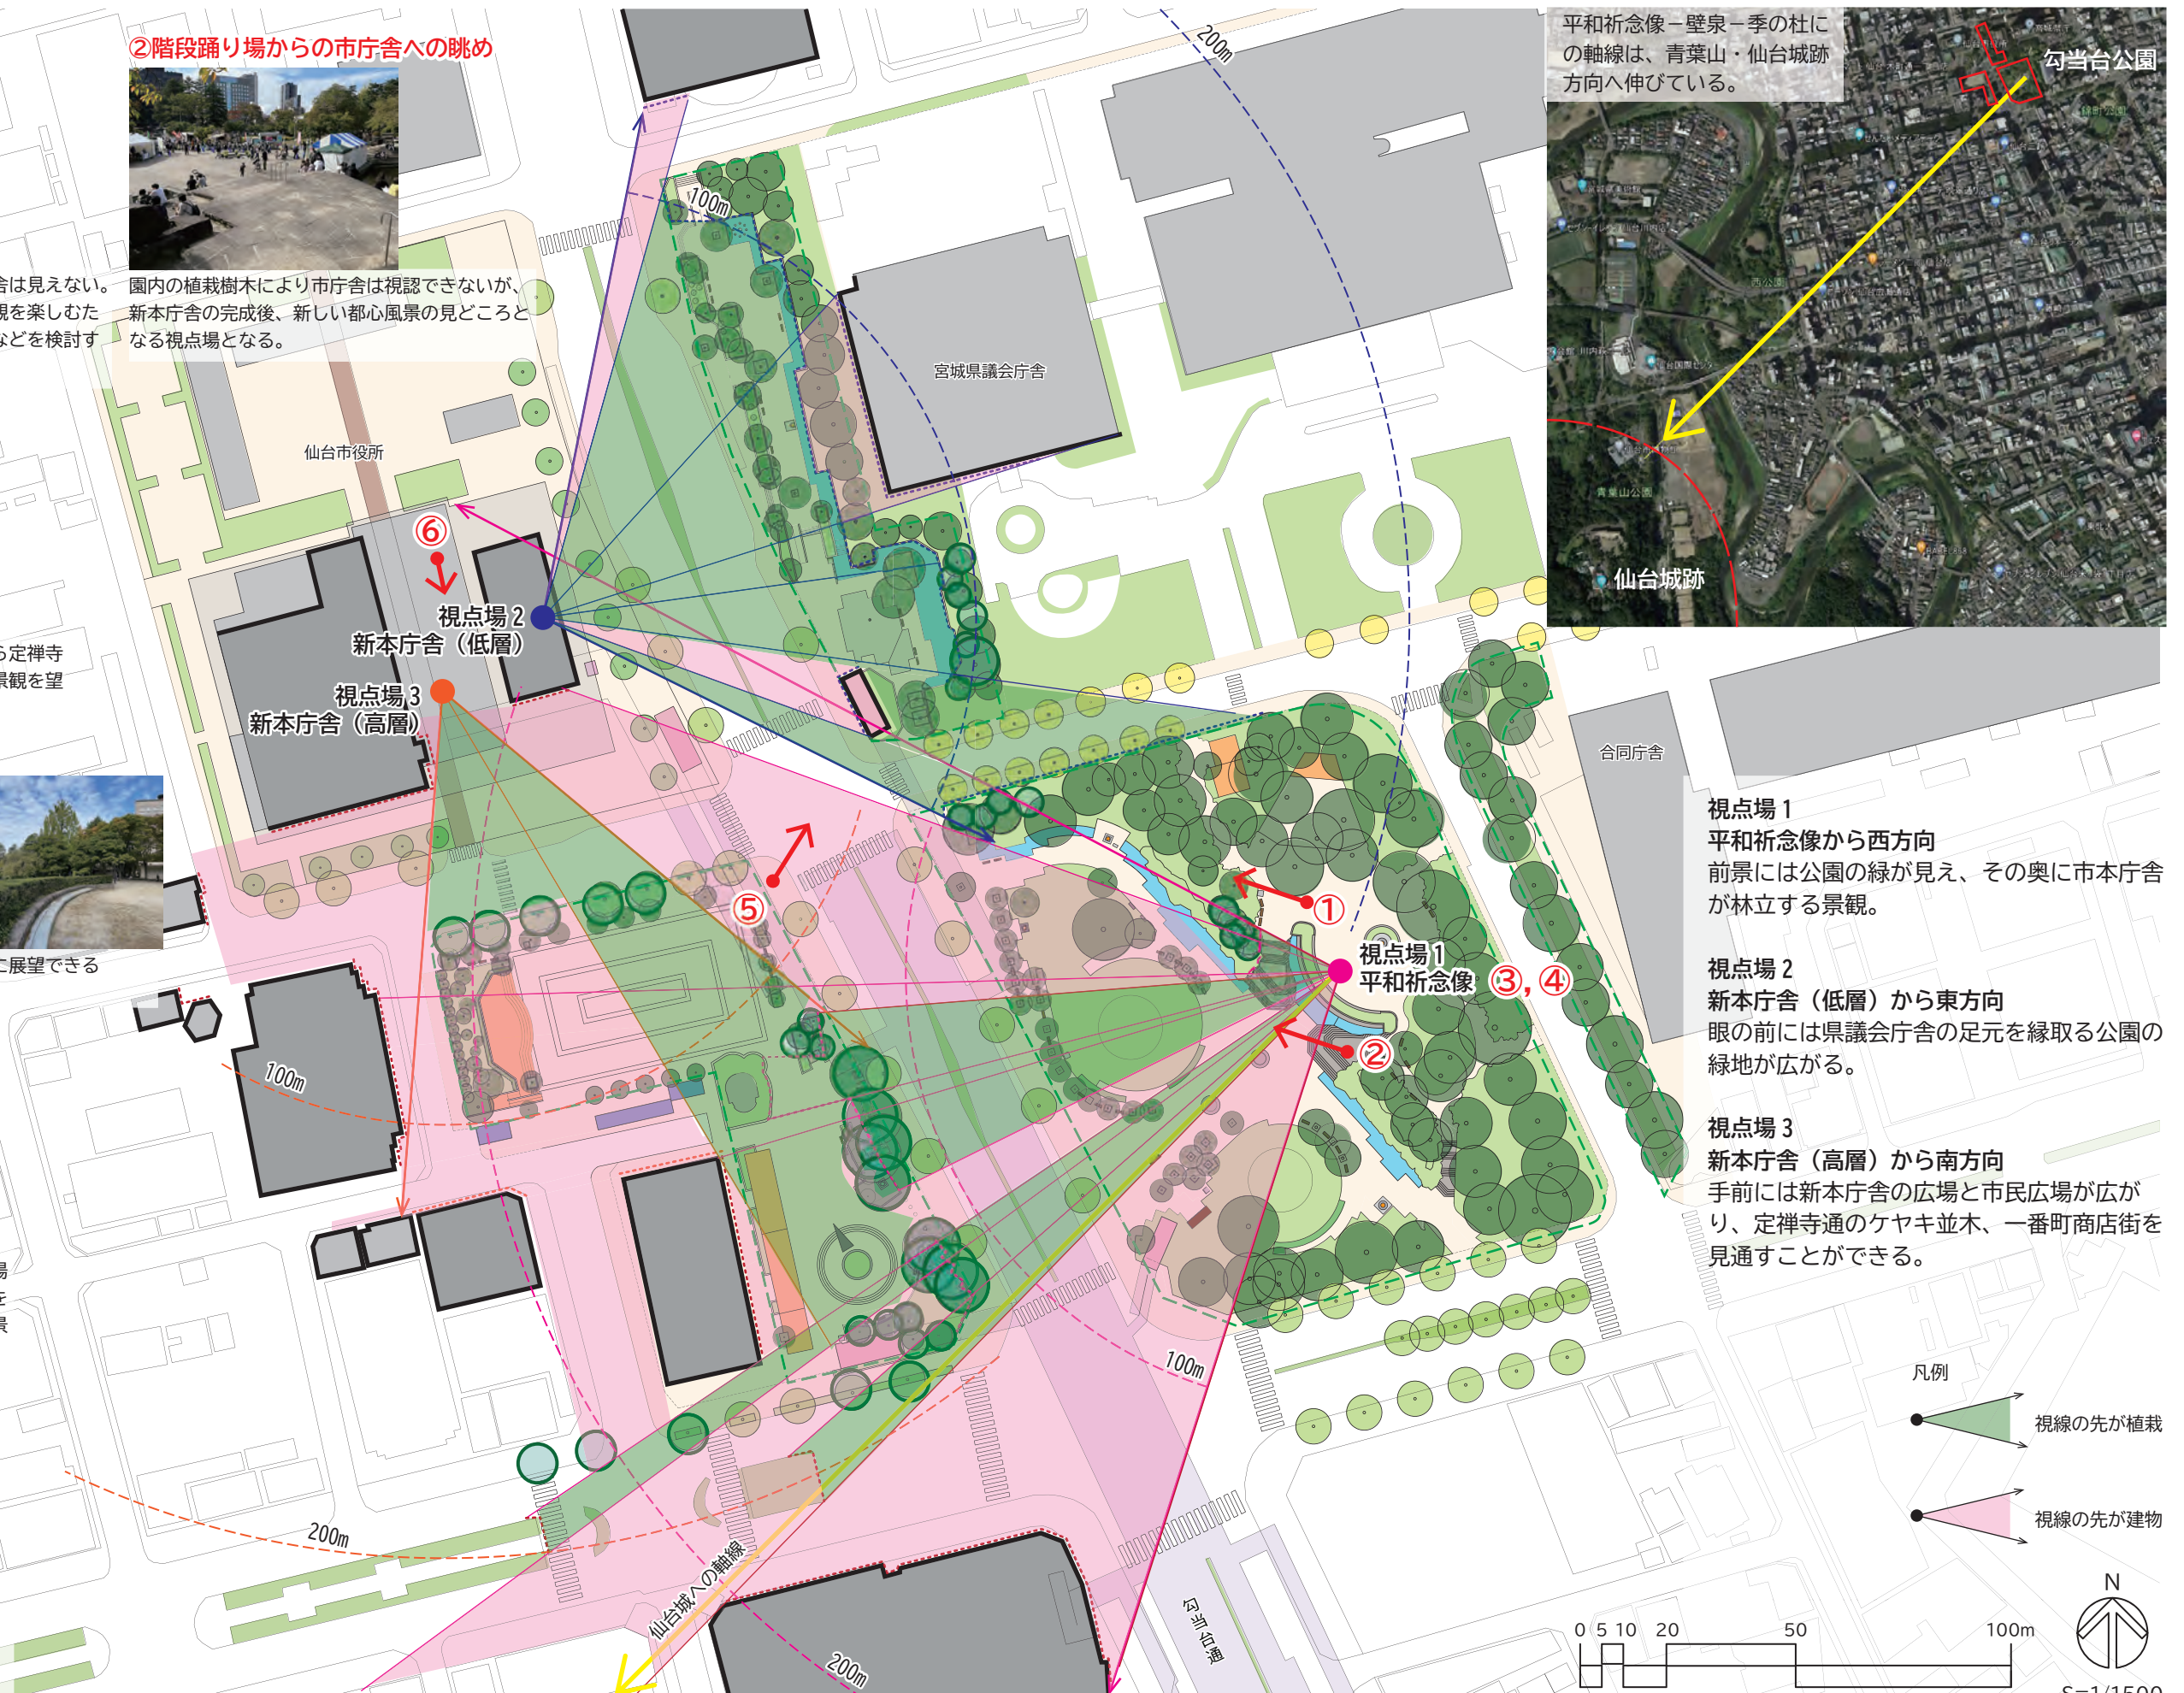

⑤グリーンインフラ整備の方針

3-2. 景観分析 主要な視点場からの見え方

①市庁舎への軸線

現在は公園内植栽樹木により市庁舎は見えない。市庁舎建替えによる新しい都市景観を楽しむためには、壁泉右手の樹木の間引きなどを検討する必要がある。

②階段踊り場からの市庁舎への眺め

園内の植栽樹木により市庁舎は視認できないが、新本庁舎の完成後、新しい都心風景の見どころとなる視点場となる。

③仙台城への軸線

仙台城は視認できないが、公園から定禅寺通のみどりとにぎわいのある商業景観を望むことができる景観軸。

④視点場1からのパノラマ

公園から勾当台地区をパノラマ的に展望できる視点場、壁泉上の広場。

⑤歴史の広場への眺め

にぎわいの広場から見る歴史の広場のみどり。宮城県庁の建物の視線を縁取り、この地区にゆたかな緑の景観を創り出している。

⑥視点場3からの眺め

市庁舎から市民広場、つなぎ横丁、その先の一番町商店街までの眺め。

平和祈念像-壁泉-季の杜にの軸線は、青葉山・仙台城跡方向へ伸びている。

視点場1
平和祈念像から西方向
前景には公園の緑が見え、その奥に市本庁舎が林立する景観。

視点場2
新本庁舎(低層)から東方向
目の前には県議会庁舎の足元を縁取る公園の緑地が広がる。

視点場3
新本庁舎(高層)から南方向
手前には新本庁舎の広場と市民広場が広がり、定禅寺通のケヤキ並木、一番町商店街を見通すことができる。