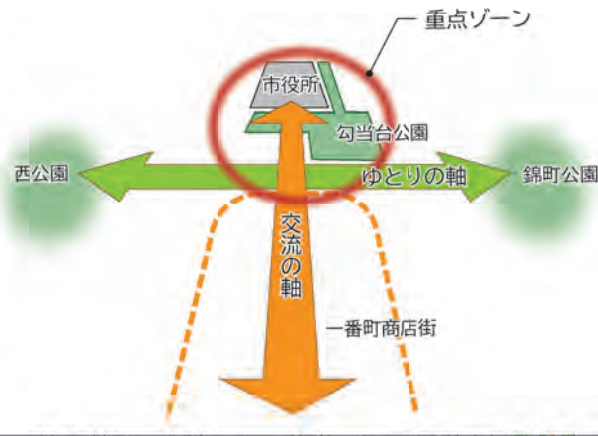

公園全体の理念を基本とし、3つの広場の「立地と利用特性」と「周辺地区との関係性」を考慮に入れて、各広場の「ネーミング」と「性格付け」を以下のように整理した。

②公園整備の基本方針

勾当台・定禅寺通エリアにおける公園の位置づけ

本公園は、「交流とゆとりを楽しむところ、みんなで育てる仙台的庭」をまちづくりの理念とする勾当台・定禅寺通エリアビジョンにおいて、市役所と一番町商店街とを結ぶ「交流」の軸と豊かにつながる緑の「ゆとり」の軸が交差する「重点ゾーン」に位置づけられている。

こうした勾当台地区における公園の位置づけを踏まえ、

- ・開放的で市役所新庁舎や定禅寺通など周辺とシームレスにつながる「交流」の場づくり
- ・周辺の緑と一体となって都心における「ゆとり」(質的な暮らしの豊かさ)を実感できる開放感あるデザインの導入
- ・段丘のみどり軸に沿った散策動線強化や公園入口と街角の一体化など、ウォーカブルな広場づくり

を再整備の基本方針とする。

凡例

- 地下鉄出入口
- バス停
- 公園
- 街路樹
- 公共施設
- 学校
- 勾当台・定禅寺通エリア
- 滞在快適性等向上区域
(まちなかウォーカブル)

⑤グリーンインフラ整備の方針

3-2. 景観分析 主要な視点場からの見え方

①市庁舎への軸線

現在は公園内植栽樹木により市庁舎は見えない。市庁舎建替えによる新しい都市景観を楽しむためには、壁泉右手の樹木の間引きなどを検討する必要がある。

②階段踊り場からの市庁舎への眺め

園内の植栽樹木により市庁舎は視認できないが、新本庁舎の完成後、新しい都心風景の見どころとなる視点場となる。

③仙台城への軸線

仙台城は視認できないが、公園から定禅寺通のみどりとにぎわいのある商業景観を望むことができる景観軸。

④視点場1からのパノラマ

公園から勾当台地区をパノラマ的に展望できる視点場、壁泉上の広場。

⑤歴史の広場への眺め

にぎわいの広場から見る歴史の広場のみどり。宮城県庁の建物の視線を縁取り、この地区にゆたかな緑の景観を創り出している。

⑥視点場3からの眺め

市庁舎から市民広場、つなぎ横丁、その先の一番町商店街までの眺め。

平和祈念像-壁泉-季の杜にの軸線は、青葉山・仙台城跡方向へ伸びている。

視点場1
平和祈念像から西方向
前景には公園の緑が見え、その奥に市本庁舎が林立する景観。