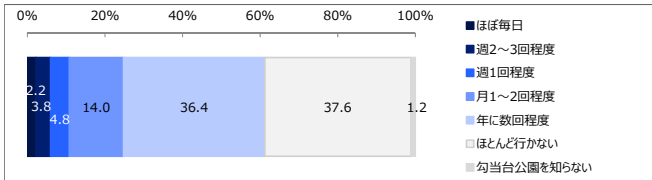

【実施概要】

名称：勾当台公園再整備計画市民意見アンケート
 目的：幅広い市民からの利用状況や要望の意向を把握し、再整備に必要な基礎資料を収集する。
 調査対象：仙台市内在住の満18歳以上の男女
 調査開始日時：令和4年11月14日から
 調査配信者数：26,463人

回答者数：500人
 回答者属性：
 1.居住区別 青葉区(141人) 宮城野区(90人) 若林区(65人) 太白区(108人) 泉区(96人)
 2.男女別 男性(243人) 女性(257人)
 3.年齢層別 10代(3人) 20代(31人) 30代(85人) 40代(139人) 50代(127人) 60代(89人) 70代(23人) 80代(3人) 90代(0人)

【アンケート結果速報 (回答数)】

設問1. 勾当台公園に訪れる頻度を教えてください。

(1つだけお答えください。公園内を通過して通勤・通学する場合も含まれます)

回答数：500

- ①ほぼ毎日 (11)
- ②週2~3回程度 (19)
- ③週1回程度 (24)
- ④月1~2回程度 (70)
- ⑤年に数回程度 (182)
- ⑥ほとんど行かない (188)
- ⑦勾当台公園を知らない (6)

設問2. 勾当台公園を訪れる目的を教えてください。(最大3つまでお答えください)