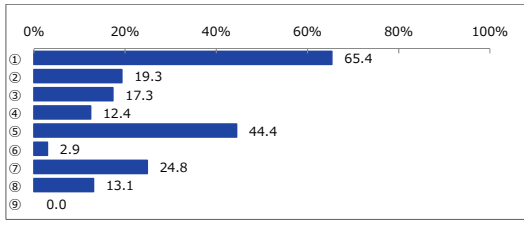

設問4. 今後、勾当台公園市民広場でのようなイベントをふやしてほしいと思いますか。

(最大2つまでお答えください)

回答数：773

- ①音楽イベント (108)
- ②テーマ型のイベント (89)
- ③飲食系イベント (215)
- ④外国との交流イベント (39)
- ⑤地域物産イベント (168)
- ⑥子どもの遊び (54) ⑦特にない (97)
- ⑧その他 (3)