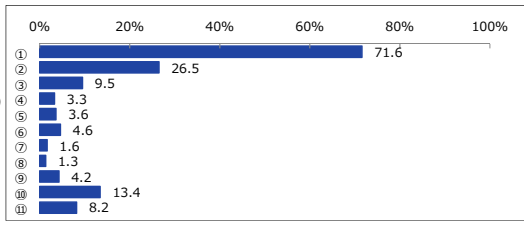

【実施概要】

名称：勾当台公園再整備計画市民意見アンケート
 目的：幅広い市民からの利用状況や要望の意向を把握し、再整備に必要な基礎資料を収集する。
 調査対象：仙台市内在住の満18歳以上の男女
 調査開始日時：令和4年11月14日から
 調査配信者数：26,463人

回答者数：500人
 回答者属性：
 1.居住区別 青葉区(141人) 宮城野区(90人) 若林区(65人) 太白区(108人) 泉区(96人)
 2.男女別 男性(243人) 女性(257人)
 3.年齢層別 10代(3人) 20代(31人) 30代(85人) 40代(139人) 50代(127人) 60代(89人) 70代(23人) 80代(3人) 90代(0人)

【アンケート結果速報 (回答数)】

設問1. 勾当台公園に訪れる頻度を教えてください。

(1つだけお答えください。公園内を通過して通勤・通学する場合も含まれます)

回答数：500

- ①ほぼ毎日 (11)
- ②週2~3回程度 (19)
- ③週1回程度 (24)
- ④月1~2回程度 (70)
- ⑤年に数回程度 (182)
- ⑥ほとんど行かない (188)
- ⑦勾当台公園を知らない (6)

設問2. 勾当台公園を訪れる目的を教えてください。(最大3つまでお答えください)

回答数：452

- ①行事やイベント (306)
- ②散歩 (81) ③休息 (29)
- ④体操やウォーキング等の軽運動 (10)
- ⑤子供の遊び (11) ⑥花木などを楽しむ (14)
- ⑦おしゃべりする (5)
- ⑧ボランティア活動、市民活動 (4)
- ⑨トイレ利用 (13)
- ⑩通勤・通学路となっている (41)
- ⑪その他 (25)

設問3. 勾当台公園では様々なイベントが開催されていますがどのようなイベントに来場しますか。