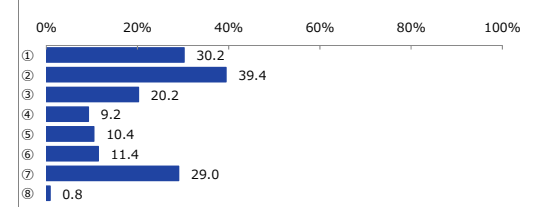

設問6. 勾当台公園の再整備では、園内に芝生広場を整備すること考えていますが、芝生広場でやってみたことは何ですか。(最大2つまでお答えください)

回答数：753

- ①寝転がる (151)
- ②お弁当を食べる (197)
- ③子供を遊ばせる (101)
- ④読書 (46)
- ⑤ヨガや軽運動をする (52)
- ⑥おしゃべり (57)
- ⑦特にない (145)
- ⑧その他 (4)

設問7. 勾当台公園では今後、市民の皆様のご協力も得ながら快適な公共空間の創出を図っていきたくて考えていますが、どのようなことなら関わっていただけますか。(最大2つまでお答えください)

回答数：649

- ①公園施設や維持費の寄附 (136)
- ②公園活性化のイベントの企画 (145)
- ③公園運営の参加 (100)
- ④花壇づくり (145)
- ⑤除草や樹木の剪定等 (74)
- ⑥その他 (49)