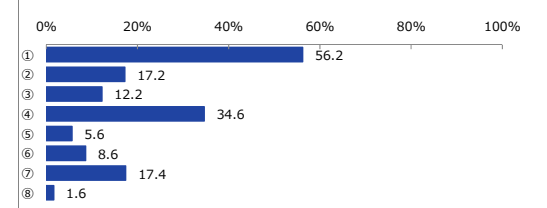

回答数：649

- ①公園施設や維持費の寄附 (136)
- ②公園活性化のイベントの企画 (145)
- ③公園運営の参加 (100)
- ④花壇づくり (145)
- ⑤除草や樹木の剪定等 (74)
- ⑥その他 (49)

設問8. 勾当台公園内に施設を誘致するとしたらどのようなものが良いですが。

(最大2つまでお答えください)

回答数：767

- ①カフェ (281)
- ②ファーストフード店 (86)
- ③レストラン (61)
- ④テイクアウト専門店 (173)
- ⑤キオスク (売店) (28)
- ⑥コンビニエンスストア (43)
- ⑦必要ない、特にない (87)
- ⑧その他 (8)