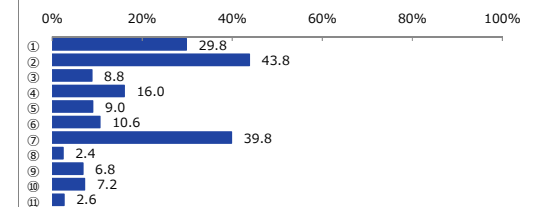

設問10. 自由記述欄

- ・宮城県の県庁、仙台市の市役所、青葉区の区役所が一か所に集まっている場所なので、県外からの観光客はもちろん、青葉区民・仙台市民そして宮城県民みんながワクワクできる場にして欲しいです。
- ・『一日過ごせる』をコンセプトに再整備を進めてほしい！ ・夜でも安心して行ける様にして欲しいです。
- ・授乳室や離乳食を与えられるスペースがあると子供を連れて行きやすい。
- ・トイレがもっと綺麗だと良い。 ・ベンチを増やして欲しい。
- ・勾当台公園はアクセスも良いが敷地内で喫煙されている方が多いので、ご飯を園内で食べづらい時があるので困る。
- ・禁煙を徹底してください。