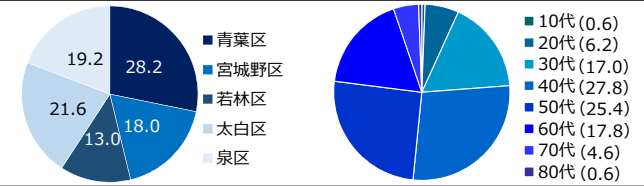

【実施概要】

名称：勾当台公園再整備計画市民意見アンケート
 目的：幅広い市民からの利用状況や要望の意向を把握し、再整備に必要な基礎資料を収集する。
 調査対象：仙台市内在住の満18歳以上の男女
 調査開始日時：令和4年11月14日から
 調査配信者数：26,463人

回答者数：500人
 回答者属性：
 1.居住区別 青葉区(141人) 宮城野区(90人) 若林区(65人) 太白区(108人) 泉区(96人)
 2.男女別 男性(243人) 女性(257人)
 3.年齢層別 10代(3人) 20代(31人) 30代(85人) 40代(139人) 50代(127人) 60代(89人) 70代(23人) 80代(3人) 90代(0人)

【アンケート結果速報 (回答数)】

設問1. 勾当台公園に訪れる頻度を教えてください。

(1つだけお答えください。公園内を通過して通勤・通学する場合も含まれます)

回答数：500

- ①ほぼ毎日 (11)
- ②週2~3回程度 (19)
- ③週1回程度 (24)
- ④月1~2回程度 (70)
- ⑤年に数回程度 (182)
- ⑥ほとんど行かない (188)
- ⑦勾当台公園を知らない (6)

設問2. 勾当台公園を訪れる目的を教えてください。(最大3つまでお答えください)