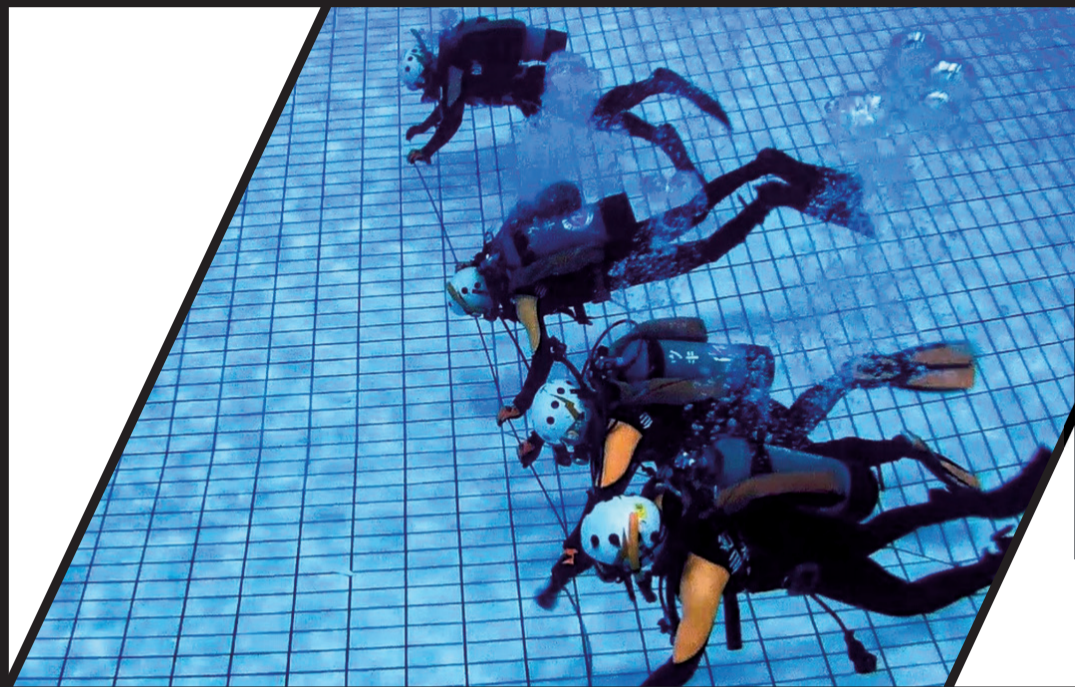

Rescue Dive

水難救助隊

水難救助隊は、河川や港湾、湖沼等で発生する水難事故現場において人命救助活動にあたります。視界の悪い水中で安全かつ迅速に活動するために、日々専門的な訓練を行っています。

Prevention of water accident

Water rescue

1	2	3	4	5	6	7	8	9	10	11	12	13	14	15	16	17	18	19	20	21	22	23	24	25	26	27	28	29	30	31
木	金	土	日	月	火	水	木	金	土	日	月	火	水	木	金	土	日	月	火	水	木	金	土	日	月	火	水	木	金	土
										山の日	振替休日																			