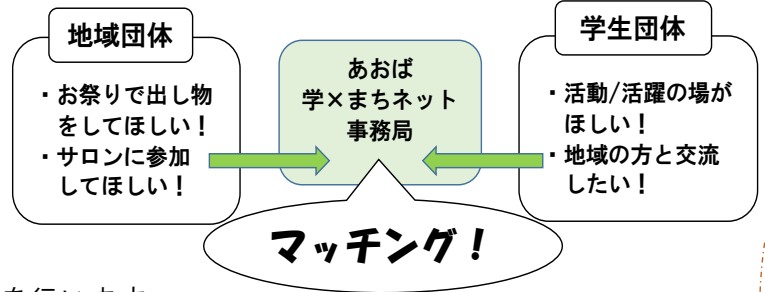

## あおば 学×まち ネット とは？

「あおば 学×まち（がくまち）ネット」は、発表や活動の場を広げたい学生団体と、学生の参加や支援を望む町内会等の地域団体を事務局でマッチングするしくみです。

青葉区独自の事業として、青葉区内でのみ活動を行います。